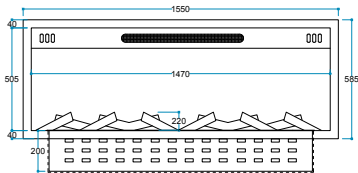

Istıcı  
1000 / 2000 W

Ürün 1550/585/420 mm  
Ölçüleri 155/58,5/42 cm

Ağırlık

19 kg

→ *Flameline 3D Vasko Serisi*