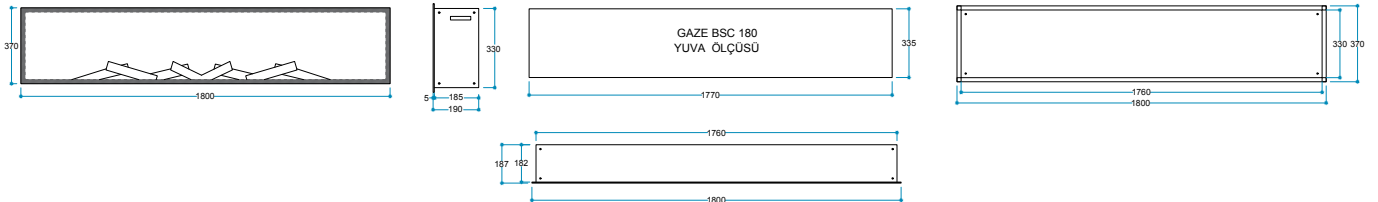

Teknik Özellikler

Model: Spark / BSC 180

Voltaj: 220/240 V

Ac 50/60 Hz - Max 2500 W

Materyal: Çelik/ Cam

Renk: Siyah

Uzaktan Kumanda: 455 Khz / kHz CR2032

Enerji Kablosu: 2 M

Kumanda
Uzaktan Erişim

FlameLog®
Gerçekçi 3D Odun

FlameFire®
Parlak Led Alevler

Güvenli Uyku
Artırılmış Güvenlik

FlameLight®
5 Farklı Işık Rengi

Ürün 1800/370/190 mm
Ölçüleri 180/37/19 cm
71"/15"/7"

Koli 1935/450/250 mm
Ölçüleri 193,5/45/25 cm
76"/18"/10"

Ağırlık

29 kg