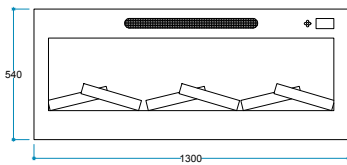

Pao
ZDT 130

Genel Özellikler

Isıtıcı 2 Kademe 1000/2000 W	Model:	Pao / ZDT 130
Bluetooth	Voltaj:	220/240 V
Uzaktan Kumanda	Ac 50/60 Hz - Max 2500 W	
3,5" Renkli TFT Ekran/ Touch Panel	Isıtıcı Güç:	1000/2000 W (iki kademe)
FlameLog® 3D Odun – Gerçekçi Kor	Isıtma Alanı:	18-20 m2
FlameFire® Power LED Parlak Alevler	Ses Çıkışı:	2 W
FlameLight® 5 Farklı Renk Gece Lambası	Materyal:	Çelik/ Cam
Meşe Odunu Çıtırıtılı Yanma Sesi	Renk:	Siyah
Müzik Seçeneği (Blues, Caz, Piyano, Relax, Klasik)	Uzaktan Kumanda:	455 Khz / kHz CR2032
Seçenekli Dil Menüsü (TR – EN – DE – FR – RU)	Enerji Kablosu:	2 M
Uyku Sayacı (30/60/90/120 dk/150 dk.)		
Güvenli Uyku Modu		
Tüm Özellikler Birbirinden Bağımsız Kullanım		

Teknik Özellikler

	Isıtıcı 1000 / 2000 W
	Bluetooth bluetooth 5.0
	Touch Panel Dokunmatik Panel
	Kumanda Uzaktan Erişim
	Uyku Sayacı 30-150dk.
	FlameLog® Gerçekçi 3D Odun
	FlameFire® Parlak Led Alevler
	FlameLight® 5 Farklı Işık Rengi
	Ateş Sesi Meşe Odunu Çıtırıtısı
	Güvenli Uyku Artırılmış Güvenlik

Ürün Ölçüleri 1300/540/230 mm
130/54/23 cm
51,18"/21,25"/9,05"

Koli Ölçüleri 1380/620/290 mm
138/62/29 cm
54,33"/24,40/11,41

Ağırlık
36 kg