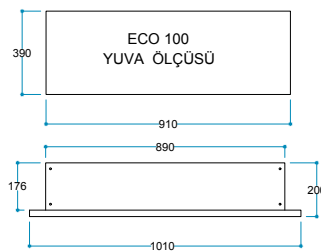

Spark

ECO 100

Genel Özellikler

Uzaktan Kumanda

FlameLog® 3D Odun – Gerçekçi Kor

FlameFire® Power LED Parlak Alevler

FlameLight® 5 Farklı Renk Gece Lambası

Güvenli Uyku Modu

Tüm Özellikler Birbirinden Bağımsız Kullanım

Teknik Özellikler

Model: Spark / BSC 100

Voltaj: 220/240 V

Ac 50/60 Hz - Max 2500 W

Materyal: Çelik/ Cam

Renk: Siyah

Uzaktan Kumanda: 455 Khz / kHz CR2032

Enerji Kablosu: 2 M

Kumanda
Uzaktan Erişim

FlameLog®
Gerçekçi 3D Odun

FlameFire®
Parlak Led Alevler

Güvenli Uyku
Artırılmış Güvenlik

FlameLight®
5 Farklı Işık Rengi

Ürün Ölçüleri 1010/415/197 mm
101/41,5/19,7 cm
39,76"/16,33"/7,75"

Koli Ölçüleri 1010/415/197 mm
101/41,5/19,7 cm
39,76"/16,33"/7,75"

Ağırlık

18 kg