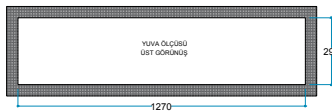

Vasko

V 130

Genel Özellikler

Uzaktan Kumanda

FlameLog® Fireline Patentli 3D Odun – Gerçek Kor

FlameFire® Gerçek Alev Etkisi Ayarlanabilir Alev Şiddeti

FlameLight® Gece Lambası Özelliği

Meşe Odunu Çıtırıtılı Yanma Sesi

Flameline patentli odunlara kablosuz enerji aktarımı

FlameLight® Flimeline Patentli Amortisör Sistemi

Tüm Özellikler Birbirinden Bağımsız Kullanım

Teknik Özellikler

Model: Vasko / V 60

Voltaj: 220/240 V

Ac 50/60 Hz - Max 2500 W

Materyal: Çelik

Renk: Siyah

Uzaktan Kumanda: 455 Khz / kHz CR2032

Enerji Kablosu: 2 M

FlameLift®
Amortisör Sistemi

Touch Panel
Dokunmatik Panel

Kumanda
Uzaktan Erişim

FlameLog®
Gerçekçi 3D Odun

FlameFire®
Parlak Led Alevler

Ateş Sesi
Meşe Odunu Çıtırıtısı

Ürün Ölçüleri 1300/330/365 mm
130/33/36,5 cm
51"/13"/14"

Koli Ölçüleri 1450/445/545 mm
145 /44,5/54,5 cm
57"/18"/21"

Ağırlık

30 kg