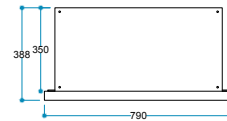

FlameLog®  
Gerçekçi 3D Odun

FlameFire®  
Parlak Led Alevler

FlameLight®  
5 Farklı Işık Rengi

Ateş Sesi  
Meşe Odunu Çıtırıtısı

Güvenli Uyku  
Artırılmış Güvenlik

**Ürün Ölçüleri**  
800/640/390 mm  
80/64/39 cm  
31,50"/25,20"/15,35

**Koli Ölçüleri**  
845/750/435 mm  
84,5/75/43,5 cm  
33,30"/29,50"/17,12"

**Ağırlık**  
27 kg

ZDT 80  
YUVA ÖLÇÜSÜ