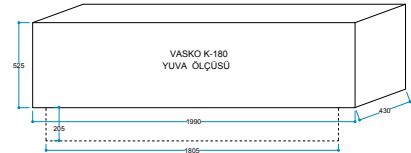

Vasko-K

VK180

Genel Özellikler

Vasko V 130 Serisi ile beraber kullanılır,
Tek başına kullanımı yoktur.

Teknik Özellikler

Model:	Vasko / VK 180
Voltaj:	220/240 V
	Ac 50/60 Hz - Max 2500 W
Isıtıcı Güç:	1000/2000 W (iki kademe)
Isıtma Alanı:	18-20 m²
Materyal:	Çelik
Renk:	Siyah
Enerji Kablosu:	2 M

Isıtıcı
1000 / 2000 W

Ürün 2050/585/420 mm
Ölçüleri 205/58,5/42 cm

Ağırlık

28 kg