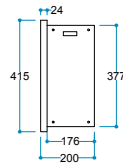

Spark

ECO 100

Genel Özellikler

Uzaktan Kumanda

FlameLog® 3D Odun – Gerçekçi Kor

FlameFire® Power LED Parlak Alevler

FlameLight® 5 Farklı Renk Gece Lambası

Güvenli Uyku Modu

Tüm Özellikler Birbirinden Bağımsız Kullanım

Teknik Özellikler

Model: Spark / BSC 100

Voltaj: 220/240 V

Ac 50/60 Hz - Max 2500 W

Materyal: Çelik/ Cam

Renk: Siyah

Uzaktan Kumanda: 455 Khz / kHz CR2032

Enerji Kablosu: 2 M

Kumanda
Uzaktan Erişim

FlameLog®
Gerçekçi 3D Odun

FlameFire®
Parlak Led Alevler

Güvenli Uyku
Artırılmış Güvenlik

FlameLight®
5 Farklı Işık Rengi

Ürün Ölçüleri 1010/415/197 mm
101/41,5/19,7 cm
39,76"/16,33"/7,75"

Koli Ölçüleri 1010/415/197 mm
101/41,5/19,7 cm
39,76"/16,33"/7,75"

Ağırlık

18 kg