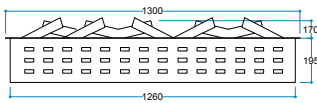

Vasko

V 130

Genel Özellikler

Uzaktan Kumanda

FlameLog® Fireline Patentli 3D Odun – Gerçek Kor

FlameFire® Gerçek Alev Etkisi Ayarlanabilir Alev Şiddeti

FlameLight® Gece Lambası Özelliği

Meşe Odunu Çıtırıtılı Yanma Sesi

Flameline patentli odunlara kablosuz enerji aktarımı

FlameLight® Flimeline Patentli Amortisör Sistemi

Tüm Özellikler Birbirinden Bağımsız Kullanım

Teknik Özellikler

Model: Vasko / V 60

Voltaj: 220/240 V

Ac 50/60 Hz - Max 2500 W

Materyal: Çelik

Renk: Siyah

Uzaktan Kumanda: 455 Khz / kHz CR2032

Enerji Kablosu: 2 M

FlameLift®
Amortisör Sistemi

Touch Panel
Dokunmatik Panel

Kumanda
Uzaktan Erişim

FlameLog®
Gerçekçi 3D Odun

FlameFire®
Parlak Led Alevler

Ateş Sesi
Meşe Odunu Çıtırıtısı

Ürün Ölçüleri 1300/330/365 mm
130/33/36,5 cm
51"/13"/14"

Koli Ölçüleri 1450/445/545 mm
145 /44,5/54,5 cm
57"/18"/21"

Ağırlık

30 kg