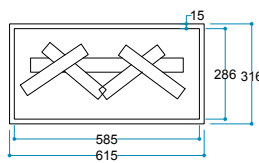

Vasko

V 60

Genel Özellikler

Uzaktan Kumanda	Model:	Vasko / V 60
FlameLog® Fireline Patentli 3D Odun – Gerçek Kor	Voltaj:	220/240 V
FlameFire® Gerçek Alev Etkisi Ayarlanabilir Alev Şiddeti	Ac 50/60 Hz - Max 2500 W	
FlameLight® Gece Lambası Özelliği	Materyal:	Çelik
Meşe Odunu Çıtırılı Yanma Sesi	Renk:	Siyah
Flameline patentli odunlara kablosuz enerji aktarımı	Uzaktan Kumanda:	455 Khz / kHz CR2032
Tüm Özellikler Birbirinden Bağımsız Kullanım	Enerji Kablosu:	2 M

Teknik Özellikler

- Touch Panel
  Dokunmatik Panel
- Kumanda
  Uzaktan Erişim
- FlameLog®
  Gerçekçi 3D Odun
- FlameFire®
  Parlak Led Alevler
- Ateş Sesi
  Meşe Odunu Çıtırısı

Ürün Ölçüleri 615/316/400 mm
61,5/31,6/40 cm
24"/13"/16"

Koli Ölçüleri 760/440/510 mm
76/44/51 cm
30"/17"/20"

Ağırlık

15 kg