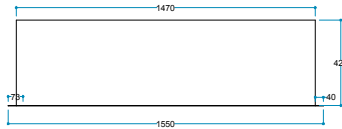

Istıcı  
1000 / 2000 W

Ürün 1550/585/420 mm  
Ölçüleri 155/58,5/42 cm

Ağırlık

19 kg

→ *Flameline 3D Vasko Serisi*