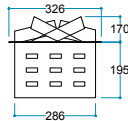

Vasko

V 130

Genel Özellikler

Uzaktan Kumanda

FlameLog® Fireline Patentli 3D Odun – Gerçek Kor

FlameFire® Gerçek Alev Etkisi Ayarlanabilir Alev Şiddeti

FlameLight® Gece Lambası Özelliği

Meşe Odunu Çıtırıtılı Yanma Sesi

Flameline patentli odunlara kablosuz enerji aktarımı

FlameLight® Flimeline Patentli Amortisör Sistemi

Tüm Özellikler Birbirinden Bağımsız Kullanım

Teknik Özellikler

Model: Vasko / V 60

Voltaj: 220/240 V

Ac 50/60 Hz - Max 2500 W

Materyal: Çelik

Renk: Siyah

Uzaktan Kumanda: 455 Khz / kHz CR2032

Enerji Kablosu: 2 M

FlameLift®
Amortisör Sistemi

Touch Panel
Dokunmatik Panel

Kumanda
Uzaktan Erişim

FlameLog®
Gerçekçi 3D Odun

FlameFire®
Parlak Led Alevler

Ateş Sesi
Meşe Odunu Çıtırıtısı

Ürün Ölçüleri 1300/330/365 mm
130/33/36,5 cm
51"/13"/14"

Koli Ölçüleri 1450/445/545 mm
145 /44,5/54,5 cm
57"/18"/21"

Ağırlık

30 kg