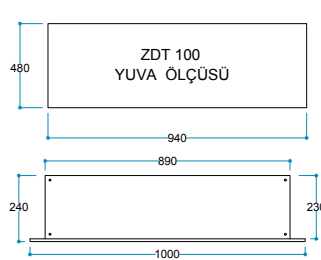

Genel Özellikler

Isıtıcı 2 Kademe 1000/2000 W	Model:	Pao / ZDT 100
Bluetooth	Voltaj:	220/240 V
Uzaktan Kumanda		Ac 50/60 Hz - Max 2500 W
3,5" Renkli TFT Ekran/ Touch Panel	Isıtıcı Güç:	1000/2000 W (iki kademe)
FlameLog® 3D Odun – Gerçekçi Kor	Isıtma Alanı:	18-20 m²
FlameFire® Power LED Parlak Alevler	Ses Çıkışı:	2 W
FlameLight® 5 Farklı Renk Gece Lambası	Materyal:	Çelik/ Cam
Meşe Odunu Çıtırıtılı Yanma Sesi	Renk:	Siyah
Müzik Seçeneği (Blues, Caz, Piyano, Relax, Klasik)	Uzaktan Kumanda:	455 Khz / kHz CR2032
Seçenekli Dil Menüsü (TR – EN – DE – FR – RU)	Enerji Kablosu:	2 M
Uyku Sayacı (30/60/90/120 dk/150 dk.)		
Güvenli Uyku Modu		
Tüm Özellikler Birbirinden Bağımsız Kullanım		

Teknik Özellikler

	Isıtıcı 1000 / 2000 W
	Bluetooth bluetooth 5.0
	Touch Panel Dokunmatik Panel
	Kumanda Uzaktan Erişim
	Uyku Sayacı 30-150dk.
	FlameLog® Gerçekçi 3D Odun
	FlameFire® Parlak Led Alevler
	FlameLight® 5 Farklı Işık Rengi
	Ateş Sesi Meşe Odunu Çıtırıtısı
	Güvenli Uyku Artırılmış Güvenlik

Ürün Ölçüleri 1000/540/230 mm
100/54/23 cm
39,37"/21,25"/9,05

Koli Ölçüleri 1080/620/290 mm
108/62/29 cm
42,51"/24,40"/11,41"

Ağırlık
27 kg