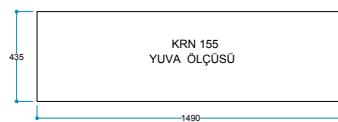

Genel Özellikler

Isıtıcı 2 Kademe 1000/2000 W

Bluetooth

Uzaktan Kumanda

FlameLog® 3D Odun – Gerçekçi Kor

FlameFire® Power LED Parlak Alevler

FlameLight® 5 Farklı Renk Gece Lambası

Meşe Odunu Çıtırıtılı Yanma Sesi

Güvenli Uyku Modu

Tüm Özellikler Birbirinden Bağımsız Kullanım

Teknik Özellikler

Model: Nada / KRN 180

Voltaj: 220/240 V

Ac 50/60 Hz - Max 2500 W

Isıtıcı Güç: 1000/2000 W (iki kademe)

Isıtma Alanı: 18-20 m²

Ses Çıkışı: 2 W

Materyal: Çelik/ Cam

Renk: Siyah

Uzaktan Kumanda: 455 Khz / kHz CR2032

Enerji Kablosu: 2 M

Isıtıcı
1000 / 2000 W

Bluetooth
bluetooth 5.0

Kumanda
Uzaktan Erişim

FlameLog®
Gerçekçi 3D Odun

FlameFire®
Parlak Led Alevler

FlameLight®
5 Farklı Işık Rengi

Ateş Sesi
Meşe Odunu Çıtırıtı

Güvenli Uyku
Artırılmış Güvenlik

Ürün Ölçüleri 1560/450/280 mm
156/45/ 28 cm
61,41"/17,71"/11,02"

Koli Ölçüleri 1615/490/340
161,5/49/34 cm
63,74"/19,29"/13,38"

Ağırlık

36 kg