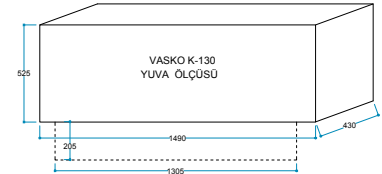

Istıcı  
1000 / 2000 W

Ürün 1550/585/420 mm  
Ölçüleri 155/58,5/42 cm

Ağırlık

19 kg

→ *Flameline 3D Vasko Serisi*