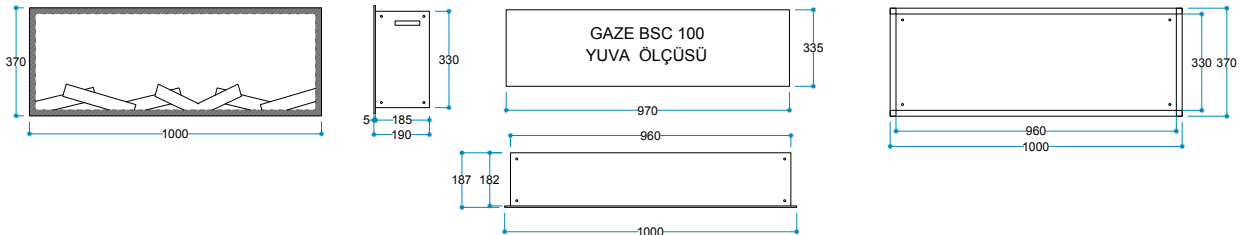

Teknik Özellikler

Model:	Spark / BSC 100
Voltaj:	220/240 V
	Ac 50/60 Hz - Max 2500 W
Materyal:	Çelik/ Cam
Renk:	Siyah
Uzaktan Kumanda:	455 Khz / kHz CR2032
Enerji Kablosu:	2 M

Kumanda
Uzaktan Erişim

FlameLog®
Gerçekçi 3D Odun

FlameFire®
Parlak Led Alevler

Güvenli Uyku
Artırılmış Güvenlik

FlameLight®
5 Farklı Işık Rengi

Ürün 1000/370/190 mm
Ölçüleri 100/37/19 cm
39"/15"/7"

Koli 1150/450/250 mm
Ölçüleri 115/45/25 cm
45"/18"/10"

Ağırlık

16 kg