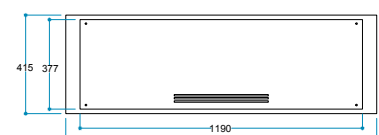

Spark

ECO 130

Genel Özellikler

Uzaktan Kumanda

FlameLog® 3D Odun – Gerçekçi Kor

FlameFire® Power LED Parlak Alevler

Güvenli Uyku Modu

Tüm Özellikler Birbirinden Bağımsız Kullanım

Teknik Özellikler

Model: Spark / BSC 130

Voltaj: 220/240 V

Ac 50/60 Hz - Max 2500 W

Materyal: Çelik/ Cam

Renk: Siyah

Uzaktan Kumanda: 455 Khz / kHz CR2032

Enerji Kablosu: 2 M

Kumanda
Uzaktan Erişim

FlameLog®
Gerçekçi 3D Odun

FlameFire®
Parlak Led Alevler

Güvenli Uyku
Artırılmış Güvenlik

FlameLight®
5 Farklı Işık Rengi

Ürün Ölçüleri 1310/415/197 mm
131/41,5/19,7
51,57"/16,33"/7,75"

Koli Ölçüleri 1370/455/250 mm
137/45,5/25 cm
53,93"/17,91"/9,84"

Ağırlık

23 kg