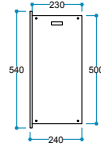

FlameLog®  
Gerçekçi 3D Odun

FlameFire®  
Parlak Led Alevler

FlameLight®  
5 Farklı Işık Rengi

Ateş Sesi  
Meşe Odunu Çıtırıtısı

Güvenli Uyku  
Artırılmış Güvenlik

**Ürün Ölçüleri** 1600/540/230 mm  
160/54/23 cm  
62,99"/21,25"/9,05"

**Koli Ölçüleri** 1660/620/290 mm  
166/62/29 cm  
65,35"/24,40"/11,41"

**Ağırlık**

**42 kg**

→ *Flameline 2D Linear Serisi*