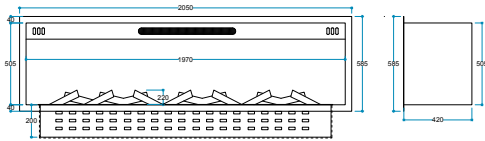

Vasko-K

VK180

Genel Özellikler

Vasko V 130 Serisi ile beraber kullanılır,
Tek başına kullanımı yoktur.

Teknik Özellikler

Model:	Vasko / VK 180
Voltaj:	220/240 V
	Ac 50/60 Hz - Max 2500 W
Isıtıcı Güç:	1000/2000 W (iki kademe)
Isıtma Alanı:	18-20 m²
Materyal:	Çelik
Renk:	Siyah
Enerji Kablosu:	2 M

Isıtıcı
1000 / 2000 W

Ürün 2050/585/420 mm
Ölçüleri 205/58,5/42 cm

Ağırlık

28 kg