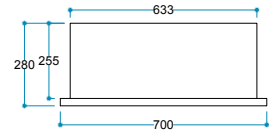

Nada

KRN 70

Genel Özellikler

Isıtıcı 2 Kademe 1000/2000 W

Bluetooth

Uzaktan Kumanda

FlameLog® 3D Odun – Gerçekçi Kor

FlameFire® Power LED Parlak Alevler

FlameLight® 5 Farklı Renk Gece Lambası

Meşe Odunu Çırtırlı Yanma Sesi

Güvenli Uyku Modu

Tüm Özellikler Birbirinden Bağımsız Kullanım

Teknik Özellikler

Model: Nada / KRN 180

Voltaj: 220/240 V

Ac 50/60 Hz - Max 2500 W

Isıtıcı Güç: 1000/2000 W (iki kademe)

Isıtma Alanı: 18-20 m²

Ses Çıkışı: 2 W

Materyal: Çelik/ Cam

Renk: Siyah

Uzaktan Kumanda: 455 Khz / kHz CR2032

Enerji Kablosu: 2 M

Isıtıcı
1000 / 2000 W

Bluetooth
bluetooth 5.0

Kumanda
Uzaktan Erişim

FlameLog®
Gerçekçi 3D Odun

FlameFire®
Parlak Led Alevler

FlameLight®
5 Farklı Işık Rengi

Ateş Sesi
Meşe Odunu Çırtırsı

Güvenli Uyku
Artırılmış Güvenlik

Ürün Ölçüleri 700/600/280 mm
70/60/28 cm
27,56"/23,62"/11,02"

Koli Ölçüleri 755/650/335 mm
75,5/65/33,5 cm
30"/26"/13"

Ağırlık

21 kg