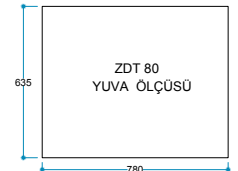

ZDT 80
YUVA ÖLÇÜSÜ