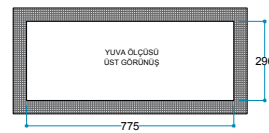

Vasko

V 80

Genel Özellikler

Uzaktan Kumanda	Model:	Vasko / V 60
FlameLog® Fireline Patentli 3D Odun – Gerçek Kor	Voltaj:	220/240 V
FlameFire® Gerçek Alev Etkisi Ayarlanabilir Alev Şiddeti	Ac 50/60 Hz - Max 2500 W	
FlameLight® Gece Lambası Özelliği	Materyal:	Çelik
Meşe Odunu Çıtırıtılı Yanma Sesi	Renk:	Siyah
Flameline patentli odunlara kablosuz enerji aktarımı	Uzaktan Kumanda:	455 Khz / kHz CR2032
Tüm Özellikler Birbirinden Bağımsız Kullanım	Enerji Kablosu:	2 M

Teknik Özellikler

- Touch Panel
  Dokunmatik Panel
- Kumanda
  Uzaktan Erişim
- FlameLog®
  Gerçekçi 3D Odun
- FlameFire®
  Parlak Led Alevler
- Ateş Sesi
  Meşe Odunu Çıtırıtısı

Ürün Ölçüleri 800/330/350 mm
80/33/35 cm
32"/13"/14"

Koli Ölçüleri 950/455/475 mm
95/45,5/47,5 cm
37"/18"/19"

Ağırlık
20 kg