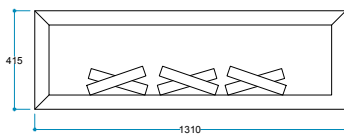

Spark

ECO 130

Genel Özellikler

Uzaktan Kumanda

FlameLog® 3D Odun – Gerçekçi Kor

FlameFire® Power LED Parlak Alevler

Güvenli Uyku Modu

Tüm Özellikler Birbirinden Bağımsız Kullanım

Teknik Özellikler

Model: Spark / BSC 130

Voltaj: 220/240 V

Ac 50/60 Hz - Max 2500 W

Materyal: Çelik/ Cam

Renk: Siyah

Uzaktan Kumanda: 455 Khz / kHz CR2032

Enerji Kablosu: 2 M

Kumanda
Uzaktan Erişim

FlameLog®
Gerçekçi 3D Odun

FlameFire®
Parlak Led Alevler

Güvenli Uyku
Artırılmış Güvenlik

FlameLight®
5 Farklı Işık Rengi

Ürün Ölçüleri 1310/415/197 mm
131/41,5/19,7
51,57"/16,33"/7,75"

Koli Ölçüleri 1370/455/250 mm
137/45,5/25 cm
53,93"/17,91"/9,84"

Ağırlık

23 kg