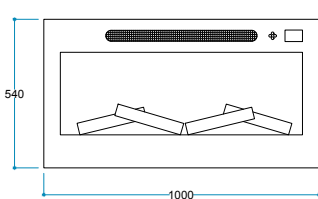

Genel Özellikler

Isıtıcı 2 Kademe 1000/2000 W	Model:	Pao / ZDT 100
Bluetooth	Voltaj:	220/240 V
Uzaktan Kumanda		Ac 50/60 Hz - Max 2500 W
3,5" Renkli TFT Ekran/ Touch Panel	Isıtıcı Güç:	1000/2000 W (iki kademe)
FlameLog® 3D Odun – Gerçekçi Kor	Isıtma Alanı:	18-20 m²
FlameFire® Power LED Parlak Alevler	Ses Çıkışı:	2 W
FlameLight® 5 Farklı Renk Gece Lambası	Materyal:	Çelik/ Cam
Meşe Odunu Çıtırıtılı Yanma Sesi	Renk:	Siyah
Müzik Seçeneği (Blues, Caz, Piyano, Relax, Klasik)	Uzaktan Kumanda:	455 Khz / kHz CR2032
Seçenekli Dil Menüsü (TR – EN – DE – FR – RU)	Enerji Kablosu:	2 M
Uyku Sayacı (30/60/90/120 dk/150 dk.)		
Güvenli Uyku Modu		
Tüm Özellikler Birbirinden Bağımsız Kullanım		

Teknik Özellikler

	Isıtıcı 1000 / 2000 W
	Bluetooth bluetooth 5.0
	Touch Panel Dokunmatik Panel
	Kumanda Uzaktan Erişim
	Uyku Sayacı 30-150dk.
	FlameLog® Gerçekçi 3D Odun
	FlameFire® Parlak Led Alevler
	FlameLight® 5 Farklı Işık Rengi
	Ateş Sesi Meşe Odunu Çıtırıtısı
	Güvenli Uyku Artırılmış Güvenlik

Ürün Ölçüleri 1000/540/230 mm
100/54/23 cm
39,37"/21,25"/9,05

Koli Ölçüleri 1080/620/290 mm
108/62/29 cm
42,51"/24,40"/11,41"

Ağırlık
27 kg