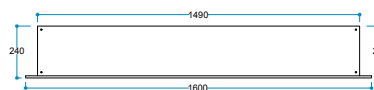

Pao
ZDT 160

Genel Özellikler

Isıtıcı 2 Kademe 1000/2000 W

Bluetooth

Uzaktan Kumanda

3,5" Renkli TFT Ekran/ Touch Panel

FlameLog® 3D Odun – Gerçekçi Kor

FlameFire® Power LED Parlak Alevler

FlameLight® 5 Farklı Renk Gece Lambası

Meşe Odunu Çıtırıtılı Yanma Sesi

Müzik Seçeneği (Blues, Caz, Piyano, Relax, Klasik)

Seçenekli Dil Menüsü (TR – EN – DE – FR – RU)

Uyku Sayacı (30/60/90/120 dk/150 dk.)

Güvenli Uyku Modu

Tüm Özellikler Birbirinden Bağımsız Kullanım

Teknik Özellikler

Model: Pao / ZDT 160

Voltaj: 220/240 V

Ac 50/60 Hz - Max 2500 W

Isıtıcı Güç: 1000/2000 W (iki kademe)

Isıtma Alanı: 18-20 m²

Ses Çıkışı: 2 W

Materyal: Çelik/ Cam

Renk: Siyah

Uzaktan Kumanda: 455 Khz / kHz CR2032

Enerji Kablosu: 2 M

Isıtıcı
1000 / 2000 W

Bluetooth
bluetooth 5.0

Touch Panel
Dokunmatik Panel

Kumanda
Uzaktan Erişim

Uyku Sayacı
30-150dk.

FlameLog®
Gerçekçi 3D Odun

FlameFire®
Parlak Led Alevler

FlameLight®
5 Farklı Işık Rengi

Ateş Sesi
Meşe Odunu Çıtırıtısı

Güvenli Uyku
Artırılmış Güvenlik

Ürün Ölçüleri 1600/540/230 mm
160/54/23 cm
62,99"/21,25"/9,05"

Koli Ölçüleri 1660/620/290 mm
166/62/29 cm
65,35"/24,40"/11,41"

Ağırlık

42 kg