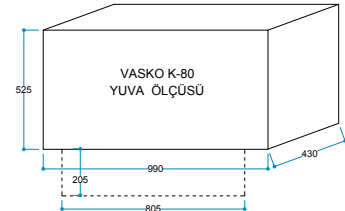

Isıtıcı  
1000 / 2000 W

Ürün 1050/585/420 mm  
Ölçüleri 105/58,5/42 cm

Ağırlık

15 kg

→ *Flameline 3D Vasko Serisi*