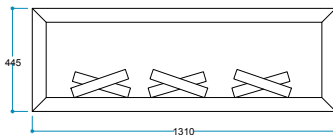

Nada

KRN130

Genel Özellikler

Isıtıcı 2 Kademe 1000/2000 W

Bluetooth

Uzaktan Kumanda

FlameLog® 3D Odun – Gerçekçi Kor

FlameFire® Power LED Parlak Alevler

FlameLight® 5 Farklı Renk Gece Lambası

Meşe Odunu Çıtırıtılı Yanma Sesi

Güvenli Uyku Modu

Tüm Özellikler Birbirinden Bağımsız Kullanım

Teknik Özellikler

Model: Nada / KRN 180

Voltaj: 220/240 V

Ac 50/60 Hz - Max 2500 W

Isıtıcı Güç: 1000/2000 W (iki kademe)

Isıtma Alanı: 18-20 m2

Ses Çıkışı: 2 W

Materyal: Çelik/ Cam

Renk: Siyah

Uzaktan Kumanda: 455 Khz / kHz CR2032

Enerji Kablosu: 2 M

Isıtıcı
1000 / 2000 W

Bluetooth
bluetooth 5.0

Kumanda
Uzaktan Erişim

FlameLog®
Gerçekçi 3D Odun

FlameFire®
Parlak Led Alevler

FlameLight®
5 Farklı Işık Rengi

Ateş Sesi
Meşe Odunu Çıtırıtısı

Güvenli Uyku
Artırılmış Güvenlik

Ürün Ölçüleri 1310/450/280 mm
131 /45/28 cm
51,57"/17,71"/11,02"

Koli Ölçüleri 1365/490/340
136,5/49/34 cm
53,74"/19,29"/13,38"

Ağırlık

30 kg