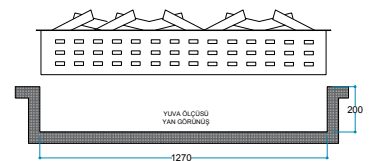

Vasko

V 130

Genel Özellikler

Uzaktan Kumanda

FlameLog® Fireline Patentli 3D Odun – Gerçek Kor

FlameFire® Gerçek Alev Etkisi Ayarlanabilir Alev Şiddeti

FlameLight® Gece Lambası Özelliği

Meşe Odunu Çıtırıtılı Yanma Sesi

Flameline patentli odunlara kablosuz enerji aktarımı

FlameLight® Flimeline Patentli Amortisör Sistemi

Tüm Özellikler Birbirinden Bağımsız Kullanım

Teknik Özellikler

Model: Vasko / V 60

Voltaj: 220/240 V

Ac 50/60 Hz - Max 2500 W

Materyal: Çelik

Renk: Siyah

Uzaktan Kumanda: 455 Khz / kHz CR2032

Enerji Kablosu: 2 M

FlameLift®
Amortisör Sistemi

Touch Panel
Dokunmatik Panel

Kumanda
Uzaktan Erişim

FlameLog®
Gerçekçi 3D Odun

FlameFire®
Parlak Led Alevler

Ateş Sesi
Meşe Odunu Çıtırıtısı

Ürün Ölçüleri 1300/330/365 mm
130/33/36,5 cm
51"/13"/14"

Koli Ölçüleri 1450/445/545 mm
145 /44,5/54,5 cm
57"/18"/21"

Ağırlık

30 kg