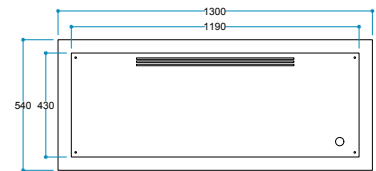

Pao
ZDT 130

Genel Özellikler

Isıtıcı 2 Kademe 1000/2000 W	Model:	Pao / ZDT 130
Bluetooth	Voltaj:	220/240 V
Uzaktan Kumanda	Ac 50/60 Hz - Max 2500 W	
3,5" Renkli TFT Ekran/ Touch Panel	Isıtıcı Güç:	1000/2000 W (iki kademe)
FlameLog® 3D Odun – Gerçekçi Kor	Isıtma Alanı:	18-20 m2
FlameFire® Power LED Parlak Alevler	Ses Çıkışı:	2 W
FlameLight® 5 Farklı Renk Gece Lambası	Materyal:	Çelik/ Cam
Meşe Odunu Çıtırıtılı Yanma Sesi	Renk:	Siyah
Müzik Seçeneği (Blues, Caz, Piyano, Relax, Klasik)	Uzaktan Kumanda:	455 Khz / kHz CR2032
Seçenekli Dil Menüsü (TR – EN – DE – FR – RU)	Enerji Kablosu:	2 M
Uyku Sayacı (30/60/90/120 dk/150 dk.)		
Güvenli Uyku Modu		
Tüm Özellikler Birbirinden Bağımsız Kullanım		

Teknik Özellikler

	Isıtıcı 1000 / 2000 W
	Bluetooth bluetooth 5.0
	Touch Panel Dokunmatik Panel
	Kumanda Uzaktan Erişim
	Uyku Sayacı 30-150dk.
	FlameLog® Gerçekçi 3D Odun
	FlameFire® Parlak Led Alevler
	FlameLight® 5 Farklı Işık Rengi
	Ateş Sesi Meşe Odunu Çıtırıtısı
	Güvenli Uyku Artırılmış Güvenlik

Ürün Ölçüleri 1300/540/230 mm
130/54/23 cm
51,18"/21,25"/9,05"

Koli Ölçüleri 1380/620/290 mm
138/62/29 cm
54,33"/24,40/11,41

Ağırlık
36 kg