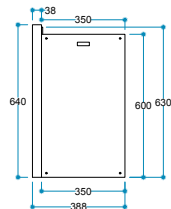

FlameLog®  
Gerçekçi 3D Odun

FlameFire®  
Parlak Led Alevler

FlameLight®  
5 Farklı Işık Rengi

Ateş Sesi  
Meşe Odunu Çıtırıtısı

Güvenli Uyku  
Artırılmış Güvenlik

**Ürün Ölçüleri**  
800/640/390 mm  
80/64/39 cm  
31,50"/25,20"/15,35

**Koli Ölçüleri**  
845/750/435 mm  
84,5/75/43,5 cm  
33,30"/29,50"/17,12"

**Ağırlık**  
27 kg

ZDT 80  
YUVA ÖLÇÜSÜ