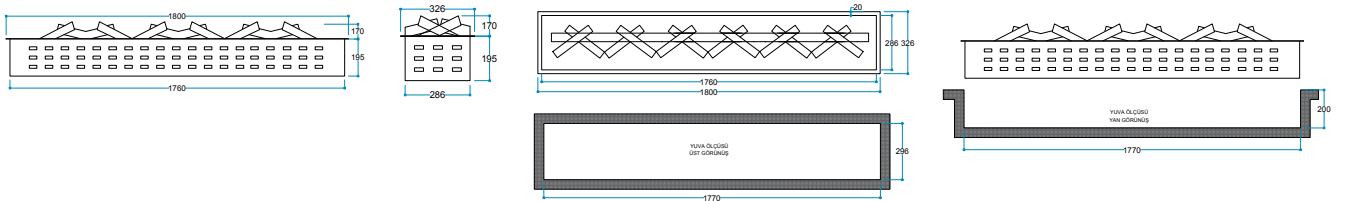

Teknik Özellikler

Model: Vasko / V 60
Voltaj: 220/240 V
Ac 50/60 Hz - Max 2500 W
Materyal: Çelik
Renk: Siyah
Uzaktan Kumanda: 455 Khz / kHz CR2032
Enerji Kablosu: 2 M

FlameLift®
Amortisör Sistemi

Touch Panel
Dokunmatik Panel

Kumanda
Uzaktan Erişim

FlameLog®
Gerçekçi 3D Odun

FlameFire®
Parlak Led Alevler

Ateş Sesi
Meşe Odunu Çıtırıtı

Ürün Ölçüleri 1800/330/385 mm
180/33/38,5 cm
71"/13"/15"

Koli Ölçüleri 1950/445/500 mm
195 /44,5/50 cm
770"/18"/20"

Ağırlık
40 kg