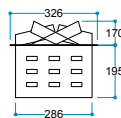

Vasko

V 80

Genel Özellikler

Uzaktan Kumanda	Model:	Vasko / V 60
FlameLog® Fireline Patentli 3D Odun – Gerçek Kor	Voltaj:	220/240 V
FlameFire® Gerçek Alev Etkisi Ayarlanabilir Alev Şiddeti	Ac 50/60 Hz - Max 2500 W	
FlameLight® Gece Lambası Özelliği	Materyal:	Çelik
Meşe Odunu Çıtırıtılı Yanma Sesi	Renk:	Siyah
Flameline patentli odunlara kablosuz enerji aktarımı	Uzaktan Kumanda:	455 Khz / kHz CR2032
Tüm Özellikler Birbirinden Bağımsız Kullanım	Enerji Kablosu:	2 M

Teknik Özellikler

- Touch Panel
  Dokunmatik Panel
- Kumanda
  Uzaktan Erişim
- FlameLog®
  Gerçekçi 3D Odun
- FlameFire®
  Parlak Led Alevler
- Ateş Sesi
  Meşe Odunu Çıtırıtısı

Ürün Ölçüleri 800/330/350 mm
80/33/35 cm
32"/13"/14"

Koli Ölçüleri 950/455/475 mm
95/45,5/47,5 cm
37"/18"/19"

Ağırlık
20 kg