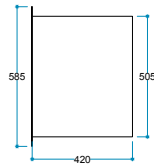

Isıtıcı  
1000 / 2000 W

Ürün 850/585/420 mm  
Ölçüleri 85/58,5/42 cm

Ağırlık

12 kg

→ *Flameline 3D Vasko Serisi*