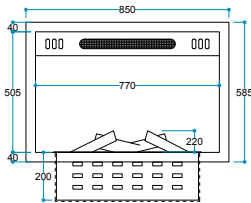

Teknik Özellikler

Model:	Vasko / VK 60
Voltaj:	220/240 V
	Ac 50/60 Hz - Max 2500 W
Isıtıcı Güç:	1000/2000 W (iki kademe)
Isıtma Alanı:	18-20 m²
Materyal:	Çelik
Renk:	Siyah
Enerji Kablosu:	2 M

Isıtıcı
1000 / 2000 W

Ürün 850/585/420 mm
Ölçüleri 85/58,5/42 cm

Ağırlık

12 kg