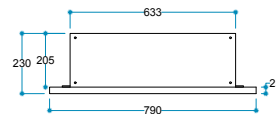

Spark

ECO 70

Genel Özellikler

Uzaktan Kumanda
FlameLog® 3D Odun – Gerçekçi Kor
FlameFire® Power LED Parlak Alevler
FlameLight® 5 Farklı Renk Gece Lambası
Güvenli Uyku Modu
Tüm Özellikler Birbirinden Bağımsız Kullanım

Teknik Özellikler

Model:	Spark / BSC 70
Voltaj:	220/240 V
	Ac 50/60 Hz - Max 2500 W
Materyal:	Çelik/ Cam
Renk:	Siyah
Uzaktan Kumanda:	455 Khz / kHz CR2032
Enerji Kablosu:	2 M

Kumanda
Uzaktan Erişim

FlameLog®
Gerçekçi 3D Odun

FlameFire®
Parlak Led Alevler

Güvenli Uyku
Artırılmış Güvenlik

FlameLight®
5 Farklı Işık Rengi

Ürün Ölçüleri 700/600/230 mm
70/60/23 cm
28"/24"/9"

Koli Ölçüleri 755/650/280 mm
75,5/65/28 cm
30"/26"/11"

Ağırlık

17 kg