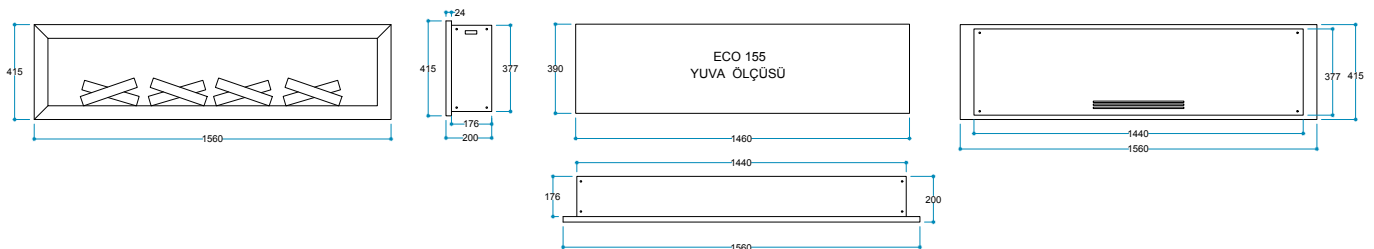

Genel Özellikler

Teknik Özellikler

Uzaktan Kumanda	Model:	Spark / BSC 155Voltaj:
FlameLog® 3D Odun – Gerçekçi Kor		220/240 V
FlameFire® Power LED Parlak Alevler		Ac 50/60 Hz - Max 2500 W
FlameLight® 5 Farklı Renk Gece Lambası	Materyal:	Çelik/ Cam
Güvenli Uyku Modu	Renk:	Siyah
Tüm Özellikler Birbirinden Bağımsız Kullanım	Uzaktan Kumanda:	455 Khz / kHz CR2032
	Enerji Kablosu:	2 M

Kumanda
Uzaktan Erişim

FlameLog®
Gerçekçi 3D Odun

FlameFire®
Parlak Led Alevler

Güvenli Uyku
Artırılmış Güvenlik

FlameLight®
5 Farklı Işık Rengi

Ürün Ölçüleri 1560/415/197 mm
156/41,5/19,7 cm
61,41"/16,33"/7,75"

Koli Ölçüleri 1620/455/250 mm
162/45,5/25 cm
63,77"/17,91"/9,84"

Ağırlık

27 kg