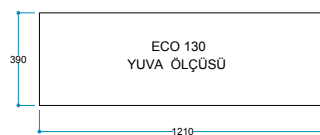

Spark

ECO 130

Genel Özellikler

Uzaktan Kumanda

FlameLog® 3D Odun – Gerçekçi Kor

FlameFire® Power LED Parlak Alevler

Güvenli Uyku Modu

Tüm Özellikler Birbirinden Bağımsız Kullanım

Teknik Özellikler

Model: Spark / BSC 130

Voltaj: 220/240 V

Ac 50/60 Hz - Max 2500 W

Materyal: Çelik/ Cam

Renk: Siyah

Uzaktan Kumanda: 455 Khz / kHz CR2032

Enerji Kablosu: 2 M

Kumanda
Uzaktan Erişim

FlameLog®
Gerçekçi 3D Odun

FlameFire®
Parlak Led Alevler

Güvenli Uyku
Artırılmış Güvenlik

FlameLight®
5 Farklı Işık Rengi

Ürün Ölçüleri 1310/415/197 mm
131/41,5/19,7
51,57"/16,33"/7,75"

Koli Ölçüleri 1370/455/250 mm
137/45,5/25 cm
53,93"/17,91"/9,84"

Ağırlık

23 kg