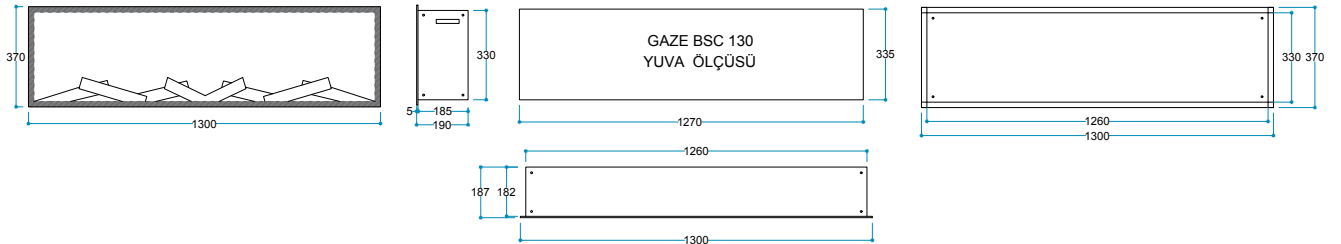

Teknik Özellikler

Model: Spark / BSC 130
Voltaj: 220/240 V
Ac 50/60 Hz - Max 2500 W
Materyal: Çelik/ Cam
Renk: Siyah
Uzaktan Kumanda: 455 Khz / kHz CR2032
Enerji Kablosu: 2 M

Kumanda
Uzaktan Erişim

FlameLog®
Gerçekçi 3D Odun

FlameFire®
Parlak Led Alevler

Güvenli Uyku
Artırılmış Güvenlik

FlameLight®
5 Farklı Işık Rengi

Ürün 1300/370/190 mm
Ölçüleri 130/37/19 cm
51"/15"/7"

Koli 1450/450/250 mm
Ölçüleri 145/45/25 cm
57"/18"/10"

Ağırlık

20 kg