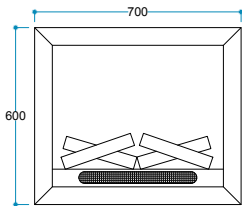

Nada

KRN 70

Genel Özellikler

Isıtıcı 2 Kademe 1000/2000 W

Bluetooth

Uzaktan Kumanda

FlameLog® 3D Odun – Gerçekçi Kor

FlameFire® Power LED Parlak Alevler

FlameLight® 5 Farklı Renk Gece Lambası

Meşe Odunu Çırtırlı Yanma Sesi

Güvenli Uyku Modu

Tüm Özellikler Birbirinden Bağımsız Kullanım

Teknik Özellikler

Model: Nada / KRN 180

Voltaj: 220/240 V

Ac 50/60 Hz - Max 2500 W

Isıtıcı Güç: 1000/2000 W (iki kademe)

Isıtma Alanı: 18-20 m²

Ses Çıkışı: 2 W

Materyal: Çelik/ Cam

Renk: Siyah

Uzaktan Kumanda: 455 Khz / kHz CR2032

Enerji Kablosu: 2 M

Isıtıcı
1000 / 2000 W

Bluetooth
bluetooth 5.0

Kumanda
Uzaktan Erişim

FlameLog®
Gerçekçi 3D Odun

FlameFire®
Parlak Led Alevler

FlameLight®
5 Farklı Işık Rengi

Ateş Sesi
Meşe Odunu Çırtırsı

Güvenli Uyku
Artırılmış Güvenlik

Ürün Ölçüleri 700/600/280 mm
70/60/28 cm
27,56"/23,62"/11,02"

Koli Ölçüleri 755/650/335 mm
75,5/65/33,5 cm
30"/26"/13"

Ağırlık

21 kg