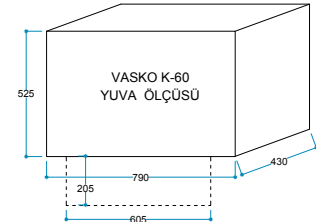

Isıtıcı  
1000 / 2000 W

Ürün 850/585/420 mm  
Ölçüleri 85/58,5/42 cm

Ağırlık

12 kg

→ *Flameline 3D Vasko Serisi*