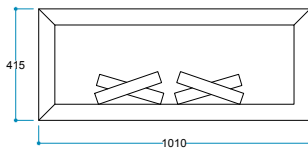

Spark

ECO 100

Genel Özellikler

Uzaktan Kumanda

FlameLog® 3D Odun – Gerçekçi Kor

FlameFire® Power LED Parlak Alevler

FlameLight® 5 Farklı Renk Gece Lambası

Güvenli Uyku Modu

Tüm Özellikler Birbirinden Bağımsız Kullanım

Teknik Özellikler

Model: Spark / BSC 100

Voltaj: 220/240 V

Ac 50/60 Hz - Max 2500 W

Materyal: Çelik/ Cam

Renk: Siyah

Uzaktan Kumanda: 455 Khz / kHz CR2032

Enerji Kablosu: 2 M

Kumanda
Uzaktan Erişim

FlameLog®
Gerçekçi 3D Odun

FlameFire®
Parlak Led Alevler

Güvenli Uyku
Artırılmış Güvenlik

FlameLight®
5 Farklı Işık Rengi

Ürün Ölçüleri 1010/415/197 mm
101/41,5/19,7 cm
39,76"/16,33"/7,75"

Koli Ölçüleri 1010/415/197 mm
101/41,5/19,7 cm
39,76"/16,33"/7,75"

Ağırlık

18 kg