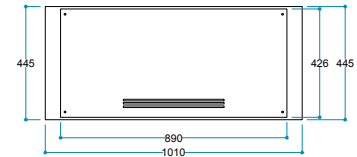

Nada

KRN100

Genel Özellikler

Isıtıcı 2 Kademe 1000/2000 W

Bluetooth

Uzaktan Kumanda

FlameLog® 3D Odun – Gerçekçi Kor

FlameFire® Power LED Parlak Alevler

FlameLight® 5 Farklı Renk Gece Lambası

Meşe Odunu Çırtırtılı Yanma Sesi

Güvenli Uyku Modu

Tüm Özellikler Birbirinden Bağımsız Kullanım

Teknik Özellikler

Model: Nada / KRN 180

Voltaj: 220/240 V

Ac 50/60 Hz - Max 2500 W

Isıtıcı Güç: 1000/2000 W (iki kademe)

Isıtma Alanı: 18-20 m2

Ses Çıkışı: 2 W

Materyal: Çelik/ Cam

Renk: Siyah

Uzaktan Kumanda: 455 KHz / kHz CR2032

Enerji Kablosu: 2 M

Isıtıcı
1000 / 2000 W

Bluetooth
bluetooth 5.0

Kumanda
Uzaktan Erişim

FlameLog®
Gerçekçi 3D Odun

FlameFire®
Parlak Led Alevler

FlameLight®
5 Farklı Işık Rengi

Ateş Sesi
Meşe Odunu Çırtırtısı

Güvenli Uyku
Artırılmış Güvenlik

Ürün Ölçüleri 1010/450/280 mm
101/45/28 cm
39,76"/17,71"/11,02"

Koli Ölçüleri 1065/490/340 mm
106,5 /49/34 cm
41,92"/19,29"/13,38"

Ağırlık

24 kg