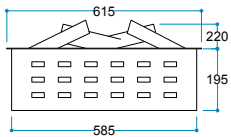

Vasko

V 60

Genel Özellikler

Uzaktan Kumanda	Model:	Vasko / V 60
FlameLog® Fireline Patentli 3D Odun – Gerçek Kor	Voltaj:	220/240 V
FlameFire® Gerçek Alev Etkisi Ayarlanabilir Alev Şiddeti	Ac 50/60 Hz - Max 2500 W	
FlameLight® Gece Lambası Özelliği	Materyal:	Çelik
Meşe Odunu Çıtırılı Yanma Sesi	Renk:	Siyah
Flameline patentli odunlara kablosuz enerji aktarımı	Uzaktan Kumanda:	455 Khz / kHz CR2032
Tüm Özellikler Birbirinden Bağımsız Kullanım	Enerji Kablosu:	2 M

Teknik Özellikler

- Touch Panel
  Dokunmatik Panel
- Kumanda
  Uzaktan Erişim
- FlameLog®
  Gerçekçi 3D Odun
- FlameFire®
  Parlak Led Alevler
- Ateş Sesi
  Meşe Odunu Çıtırısı

Ürün Ölçüleri 615/316/400 mm
61,5/31,6/40 cm
24"/13"/16"

Koli Ölçüleri 760/440/510 mm
76/44/51 cm
30"/17"/20"

Ağırlık

15 kg