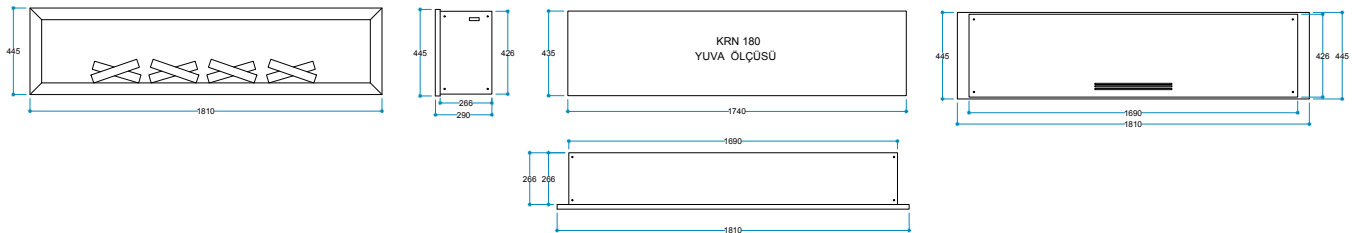

Teknik Özellikler

Model: Nada / KRN 180

Voltaj: 220/240 V

Ac 50/60 Hz - Max 2500 W

Isıtıcı Güç: 1000/2000 W (iki kademe)

Isıtma Alanı: 18-20 m2

Ses Çıkışı: 2 W

Materyal: Çelik/ Cam

Renk: Siyah

Uzaktan Kumanda: 455 KHz / kHz CR2032

Enerji Kablosu: 2 M

Isıtıcı
1000 / 2000 W

Bluetooth
bluetooth 5.0

Kumanda
Uzaktan Erişim

FlameLog®
Gerçekçi 3D Odun

FlameFire®
Parlak Led Alevler

FlameLight®
5 Farklı Işık Rengi

Ateş Sesi
Meşe Odunu Çıtırıtısı

Güvenli Uyku
Artırılmış Güvenlik

Ürün Ölçüleri 1810/450/280 mm
181/45/28 cm
71,25"/17,71"/11,02"

Koli Ölçüleri 1865/490/340 mm
186,5/49/34 cm
73,42"/19,29"/13,38"

Ağırlık

42 kg