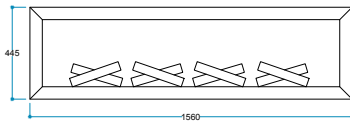

Genel Özellikler

Isıtıcı 2 Kademe 1000/2000 W

Bluetooth

Uzaktan Kumanda

FlameLog® 3D Odun – Gerçekçi Kor

FlameFire® Power LED Parlak Alevler

FlameLight® 5 Farklı Renk Gece Lambası

Meşe Odunu Çıtırıtılı Yanma Sesi

Güvenli Uyku Modu

Tüm Özellikler Birbirinden Bağımsız Kullanım

Teknik Özellikler

Model: Nada / KRN 180

Voltaj: 220/240 V

Ac 50/60 Hz - Max 2500 W

Isıtıcı Güç: 1000/2000 W (iki kademe)

Isıtma Alanı: 18-20 m²

Ses Çıkışı: 2 W

Materyal: Çelik/ Cam

Renk: Siyah

Uzaktan Kumanda: 455 Khz / kHz CR2032

Enerji Kablosu: 2 M

Isıtıcı
1000 / 2000 W

Bluetooth
bluetooth 5.0

Kumanda
Uzaktan Erişim

FlameLog®
Gerçekçi 3D Odun

FlameFire®
Parlak Led Alevler

FlameLight®
5 Farklı Işık Rengi

Ateş Sesi
Meşe Odunu Çıtırıtı

Güvenli Uyku
Artırılmış Güvenlik

Ürün Ölçüleri 1560/450/280 mm
156/45/ 28 cm
61,41"/17,71"/11,02"

Koli Ölçüleri 1615/490/340
161,5/49/34 cm
63,74"/19,29"/13,38"

Ağırlık

36 kg