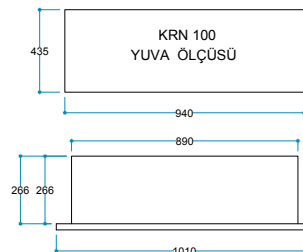

Nada

KRN100

Genel Özellikler

Isıtıcı 2 Kademe 1000/2000 W

Bluetooth

Uzaktan Kumanda

FlameLog® 3D Odun – Gerçekçi Kor

FlameFire® Power LED Parlak Alevler

FlameLight® 5 Farklı Renk Gece Lambası

Meşe Odunu Çırtırtılı Yanma Sesi

Güvenli Uyku Modu

Tüm Özellikler Birbirinden Bağımsız Kullanım

Teknik Özellikler

Model: Nada / KRN 180

Voltaj: 220/240 V

Ac 50/60 Hz - Max 2500 W

Isıtıcı Güç: 1000/2000 W (iki kademe)

Isıtma Alanı: 18-20 m2

Ses Çıkışı: 2 W

Materyal: Çelik/ Cam

Renk: Siyah

Uzaktan Kumanda: 455 KHz / kHz CR2032

Enerji Kablosu: 2 M

Isıtıcı
1000 / 2000 W

Bluetooth
bluetooth 5.0

Kumanda
Uzaktan Erişim

FlameLog®
Gerçekçi 3D Odun

FlameFire®
Parlak Led Alevler

FlameLight®
5 Farklı Işık Rengi

Ateş Sesi
Meşe Odunu Çırtırtısı

Güvenli Uyku
Artırılmış Güvenlik

Ürün Ölçüleri 1010/450/280 mm
101/45/28 cm
39,76"/17,71"/11,02"

Koli Ölçüleri 1065/490/340 mm
106,5 /49/34 cm
41,92"/19,29"/13,38"

Ağırlık

24 kg