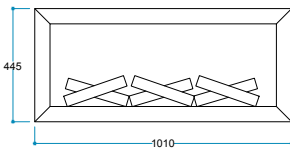

Nada

KRN100

Genel Özellikler

Isıtıcı 2 Kademe 1000/2000 W

Bluetooth

Uzaktan Kumanda

FlameLog® 3D Odun – Gerçekçi Kor

FlameFire® Power LED Parlak Alevler

FlameLight® 5 Farklı Renk Gece Lambası

Meşe Odunu Çırtırtılı Yanma Sesi

Güvenli Uyku Modu

Tüm Özellikler Birbirinden Bağımsız Kullanım

Teknik Özellikler

Model: Nada / KRN 180

Voltaj: 220/240 V

Ac 50/60 Hz - Max 2500 W

Isıtıcı Güç: 1000/2000 W (iki kademe)

Isıtma Alanı: 18-20 m2

Ses Çıkışı: 2 W

Materyal: Çelik/ Cam

Renk: Siyah

Uzaktan Kumanda: 455 KHz / kHz CR2032

Enerji Kablosu: 2 M

Isıtıcı
1000 / 2000 W

Bluetooth
bluetooth 5.0

Kumanda
Uzaktan Erişim

FlameLog®
Gerçekçi 3D Odun

FlameFire®
Parlak Led Alevler

FlameLight®
5 Farklı Işık Rengi

Ateş Sesi
Meşe Odunu Çırtırtısı

Güvenli Uyku
Artırılmış Güvenlik

Ürün Ölçüleri 1010/450/280 mm
101/45/28 cm
39,76"/17,71"/11,02"

Koli Ölçüleri 1065/490/340 mm
106,5 /49/34 cm
41,92"/19,29"/13,38"

Ağırlık

24 kg