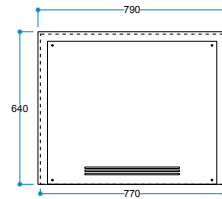

FlameLog®  
Gerçekçi 3D Odun

FlameFire®  
Parlak Led Alevler

FlameLight®  
5 Farklı Işık Rengi

Ateş Sesi  
Meşe Odunu Çıtırıtısı

Güvenli Uyku  
Artırılmış Güvenlik

**Ürün Ölçüleri**  
800/640/390 mm  
80/64/39 cm  
31,50"/25,20"/15,35

**Koli Ölçüleri**  
845/750/435 mm  
84,5/75/43,5 cm  
33,30"/29,50"/17,12"

**Ağırlık**  
27 kg

ZDT 80  
YUVA ÖLÇÜSÜ

**Ürün Ölçüleri** 1000/540/230 mm  
100/54/23 cm  
39,37"/21,25"/9,05

**Koli Ölçüleri** 1080/620/290 mm  
108/62/29 cm  
42,51"/24,40"/11,41"

**Ağırlık**  
27 kg