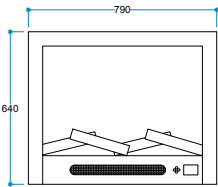

ZDT 80
YUVA ÖLÇÜSÜ