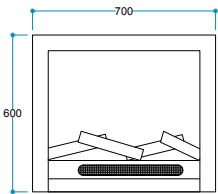

Spark

ECO 70

Genel Özellikler

Uzaktan Kumanda
FlameLog® 3D Odun – Gerçekçi Kor
FlameFire® Power LED Parlak Alevler
FlameLight® 5 Farklı Renk Gece Lambası
Güvenli Uyku Modu
Tüm Özellikler Birbirinden Bağımsız Kullanım

Teknik Özellikler

Model:	Spark / BSC 70
Voltaj:	220/240 V
	Ac 50/60 Hz - Max 2500 W
Materyal:	Çelik/ Cam
Renk:	Siyah
Uzaktan Kumanda:	455 Khz / kHz CR2032
Enerji Kablosu:	2 M

Kumanda
Uzaktan Erişim

FlameLog®
Gerçekçi 3D Odun

FlameFire®
Parlak Led Alevler

Güvenli Uyku
Artırılmış Güvenlik

FlameLight®
5 Farklı Işık Rengi

Ürün Ölçüleri 700/600/230 mm
70/60/23 cm
28"/24"/9"

Koli Ölçüleri 755/650/280 mm
75,5/65/28 cm
30"/26"/11"

Ağırlık

17 kg