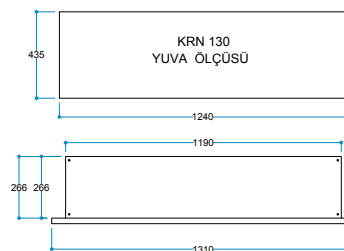

Nada

KRN130

Genel Özellikler

Isıtıcı 2 Kademe 1000/2000 W

Bluetooth

Uzaktan Kumanda

FlameLog® 3D Odun – Gerçekçi Kor

FlameFire® Power LED Parlak Alevler

FlameLight® 5 Farklı Renk Gece Lambası

Meşe Odunu Çıtırıtılı Yanma Sesi

Güvenli Uyku Modu

Tüm Özellikler Birbirinden Bağımsız Kullanım

Teknik Özellikler

Model: Nada / KRN 180

Voltaj: 220/240 V

Ac 50/60 Hz - Max 2500 W

Isıtıcı Güç: 1000/2000 W (iki kademe)

Isıtma Alanı: 18-20 m2

Ses Çıkışı: 2 W

Materyal: Çelik/ Cam

Renk: Siyah

Uzaktan Kumanda: 455 Khz / kHz CR2032

Enerji Kablosu: 2 M

Isıtıcı
1000 / 2000 W

Bluetooth
bluetooth 5.0

Kumanda
Uzaktan Erişim

FlameLog®
Gerçekçi 3D Odun

FlameFire®
Parlak Led Alevler

FlameLight®
5 Farklı Işık Rengi

Ateş Sesi
Meşe Odunu Çıtırıtısı

Güvenli Uyku
Artırılmış Güvenlik

Ürün Ölçüleri 1310/450/280 mm
131 /45/28 cm
51,57"/17,71"/11,02"

Koli Ölçüleri 1365/490/340
136,5/49/34 cm
53,74"/19,29"/13,38"

Ağırlık

30 kg