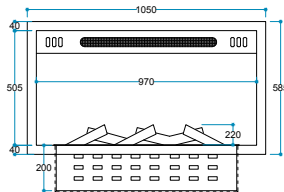

Teknik Özellikler

Model:	Vasko / VK 80
Voltaj:	220/240 V
	Ac 50/60 Hz - Max 2500 W
Isıtıcı Güç:	1000/2000 W (iki kademe)
Isıtma Alanı:	18-20 m²
Materyal:	Çelik
Renk:	Siyah
Enerji Kablosu:	2 M

Isıtıcı
1000 / 2000 W

Ürün 1050/585/420 mm
Ölçüleri 105/58,5/42 cm

Ağırlık

15 kg