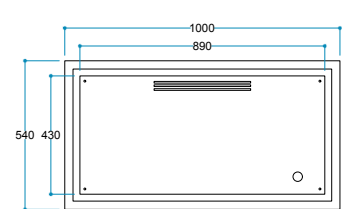

Genel Özellikler

Isıtıcı 2 Kademe 1000/2000 W	Model:	Pao / ZDT 100
Bluetooth	Voltaj:	220/240 V
Uzaktan Kumanda		Ac 50/60 Hz - Max 2500 W
3,5" Renkli TFT Ekran/ Touch Panel	Isıtıcı Güç:	1000/2000 W (iki kademe)
FlameLog® 3D Odun – Gerçekçi Kor	Isıtma Alanı:	18-20 m²
FlameFire® Power LED Parlak Alevler	Ses Çıkışı:	2 W
FlameLight® 5 Farklı Renk Gece Lambası	Materyal:	Çelik/ Cam
Meşe Odunu Çıtırıtılı Yanma Sesi	Renk:	Siyah
Müzik Seçeneği (Blues, Caz, Piyano, Relax, Klasik)	Uzaktan Kumanda:	455 Khz / kHz CR2032
Seçenekli Dil Menüsü (TR – EN – DE – FR – RU)	Enerji Kablosu:	2 M
Uyku Sayacı (30/60/90/120 dk/150 dk.)		
Güvenli Uyku Modu		
Tüm Özellikler Birbirinden Bağımsız Kullanım		

Teknik Özellikler

	Isıtıcı 1000 / 2000 W
	Bluetooth bluetooth 5.0
	Touch Panel Dokunmatik Panel
	Kumanda Uzaktan Erişim
	Uyku Sayacı 30-150dk.
	FlameLog® Gerçekçi 3D Odun
	FlameFire® Parlak Led Alevler
	FlameLight® 5 Farklı Işık Rengi
	Ateş Sesi Meşe Odunu Çıtırıtısı
	Güvenli Uyku Artırılmış Güvenlik

Ürün Ölçüleri 1000/540/230 mm
100/54/23 cm
39,37"/21,25"/9,05

Koli Ölçüleri 1080/620/290 mm
108/62/29 cm
42,51"/24,40"/11,41"

Ağırlık
27 kg