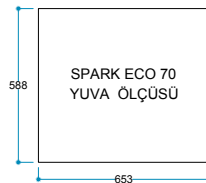

Spark

ECO 70

Genel Özellikler

Uzaktan Kumanda
FlameLog® 3D Odun – Gerçekçi Kor
FlameFire® Power LED Parlak Alevler
FlameLight® 5 Farklı Renk Gece Lambası
Güvenli Uyku Modu
Tüm Özellikler Birbirinden Bağımsız Kullanım

Teknik Özellikler

Model:	Spark / BSC 70
Voltaj:	220/240 V
	Ac 50/60 Hz - Max 2500 W
Materyal:	Çelik/ Cam
Renk:	Siyah
Uzaktan Kumanda:	455 Khz / kHz CR2032
Enerji Kablosu:	2 M

Kumanda
Uzaktan Erişim

FlameLog®
Gerçekçi 3D Odun

FlameFire®
Parlak Led Alevler

Güvenli Uyku
Artırılmış Güvenlik

FlameLight®
5 Farklı Işık Rengi

Ürün Ölçüleri 700/600/230 mm
70/60/23 cm
28"/24"/9"

Koli Ölçüleri 755/650/280 mm
75,5/65/28 cm
30"/26"/11"

Ağırlık

17 kg