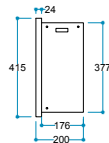

Spark

ECO 130

Genel Özellikler

Uzaktan Kumanda

FlameLog® 3D Odun – Gerçekçi Kor

FlameFire® Power LED Parlak Alevler

Güvenli Uyku Modu

Tüm Özellikler Birbirinden Bağımsız Kullanım

Teknik Özellikler

Model: Spark / BSC 130

Voltaj: 220/240 V

Ac 50/60 Hz - Max 2500 W

Materyal: Çelik/ Cam

Renk: Siyah

Uzaktan Kumanda: 455 Khz / kHz CR2032

Enerji Kablosu: 2 M

Kumanda
Uzaktan Erişim

FlameLog®
Gerçekçi 3D Odun

FlameFire®
Parlak Led Alevler

Güvenli Uyku
Artırılmış Güvenlik

FlameLight®
5 Farklı Işık Rengi

Ürün Ölçüleri 1310/415/197 mm
131/41,5/19,7
51,57"/16,33"/7,75"

Koli Ölçüleri 1370/455/250 mm
137/45,5/25 cm
53,93"/17,91"/9,84"

Ağırlık

23 kg