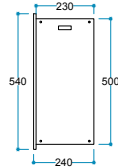

**Ürün Ölçüleri** 1000/540/230 mm  
100/54/23 cm  
39,37"/21,25"/9,05

**Koli Ölçüleri** 1080/620/290 mm  
108/62/29 cm  
42,51"/24,40"/11,41"

**Ağırlık**  
27 kg

**Ürün Ölçüleri** 1300/540/230 mm  
130/54/23 cm  
51,18"/21,25"/9,05"

**Koli Ölçüleri** 1380/620/290 mm  
138/62/29 cm  
54,33"/24,40/11,41

**Ağırlık**  
36 kg