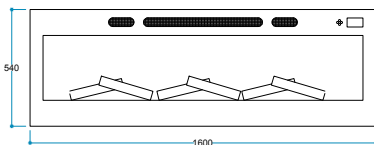

Pao
ZDT 160

Genel Özellikler

Isıtıcı 2 Kademe 1000/2000 W

Bluetooth

Uzaktan Kumanda

3,5" Renkli TFT Ekran/ Touch Panel

FlameLog® 3D Odun – Gerçekçi Kor

FlameFire® Power LED Parlak Alevler

FlameLight® 5 Farklı Renk Gece Lambası

Meşe Odunu Çıtırıtılı Yanma Sesi

Müzik Seçeneği (Blues, Caz, Piyano, Relax, Klasik)

Seçenekli Dil Menüsü (TR – EN – DE – FR – RU)

Uyku Sayacı (30/60/90/120 dk/150 dk.)

Güvenli Uyku Modu

Tüm Özellikler Birbirinden Bağımsız Kullanım

Teknik Özellikler

Model: Pao / ZDT 160

Voltaj: 220/240 V

Ac 50/60 Hz - Max 2500 W

Isıtıcı Güç: 1000/2000 W (iki kademe)

Isıtma Alanı: 18-20 m²

Ses Çıkışı: 2 W

Materyal: Çelik/ Cam

Renk: Siyah

Uzaktan Kumanda: 455 Khz / kHz CR2032

Enerji Kablosu: 2 M

Isıtıcı
1000 / 2000 W

Bluetooth
bluetooth 5.0

Touch Panel
Dokunmatik Panel

Kumanda
Uzaktan Erişim

Uyku Sayacı
30-150dk.

FlameLog®
Gerçekçi 3D Odun

FlameFire®
Parlak Led Alevler

FlameLight®
5 Farklı Işık Rengi

Ateş Sesi
Meşe Odunu Çıtırıtısı

Güvenli Uyku
Artırılmış Güvenlik

Ürün Ölçüleri 1600/540/230 mm
160/54/23 cm
62,99"/21,25"/9,05"

Koli Ölçüleri 1660/620/290 mm
166/62/29 cm
65,35"/24,40"/11,41"

Ağırlık

42 kg