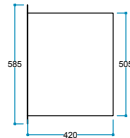

Istıcı  
1000 / 2000 W

Ürün 1550/585/420 mm  
Ölçüleri 155/58,5/42 cm

Ağırlık

19 kg

→ *Flameline 3D Vasko Serisi*