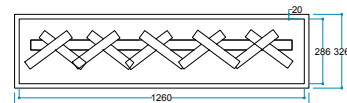

Vasko

V 130

Genel Özellikler

Uzaktan Kumanda

FlameLog® Fireline Patentli 3D Odun – Gerçek Kor

FlameFire® Gerçek Alev Etkisi Ayarlanabilir Alev Şiddeti

FlameLight® Gece Lambası Özelliği

Meşe Odunu Çıtırıtılı Yanma Sesi

Flameline patentli odunlara kablosuz enerji aktarımı

FlameLight® Flimeline Patentli Amortisör Sistemi

Tüm Özellikler Birbirinden Bağımsız Kullanım

Teknik Özellikler

Model: Vasko / V 60

Voltaj: 220/240 V

Ac 50/60 Hz - Max 2500 W

Materyal: Çelik

Renk: Siyah

Uzaktan Kumanda: 455 Khz / kHz CR2032

Enerji Kablosu: 2 M

FlameLift®
Amortisör Sistemi

Touch Panel
Dokunmatik Panel

Kumanda
Uzaktan Erişim

FlameLog®
Gerçekçi 3D Odun

FlameFire®
Parlak Led Alevler

Ateş Sesi
Meşe Odunu Çıtırıtısı

Ürün Ölçüleri 1300/330/365 mm
130/33/36,5 cm
51"/13"/14"

Koli Ölçüleri 1450/445/545 mm
145 /44,5/54,5 cm
57"/18"/21"

Ağırlık

30 kg