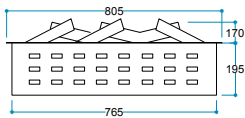

Vasko

V 80

Genel Özellikler

Uzaktan Kumanda	Model:	Vasko / V 60
FlameLog® Fireline Patentli 3D Odun – Gerçek Kor	Voltaj:	220/240 V
FlameFire® Gerçek Alev Etkisi Ayarlanabilir Alev Şiddeti	Ac 50/60 Hz - Max 2500 W	
FlameLight® Gece Lambası Özelliği	Materyal:	Çelik
Meşe Odunu Çıtırıtılı Yanma Sesi	Renk:	Siyah
Flameline patentli odunlara kablosuz enerji aktarımı	Uzaktan Kumanda:	455 Khz / kHz CR2032
Tüm Özellikler Birbirinden Bağımsız Kullanım	Enerji Kablosu:	2 M

Teknik Özellikler

- Touch Panel
  Dokunmatik Panel
- Kumanda
  Uzaktan Erişim
- FlameLog®
  Gerçekçi 3D Odun
- FlameFire®
  Parlak Led Alevler
- Ateş Sesi
  Meşe Odunu Çıtırıtısı

Ürün Ölçüleri 800/330/350 mm
80/33/35 cm
32"/13"/14"

Koli Ölçüleri 950/455/475 mm
95/45,5/47,5 cm
37"/18"/19"

Ağırlık
20 kg