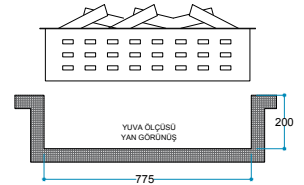

Vasko

V 80

Genel Özellikler

Uzaktan Kumanda	Model:	Vasko / V 60
FlameLog® Fireline Patentli 3D Odun – Gerçek Kor	Voltaj:	220/240 V
FlameFire® Gerçek Alev Etkisi Ayarlanabilir Alev Şiddeti	Ac 50/60 Hz - Max 2500 W	
FlameLight® Gece Lambası Özelliği	Materyal:	Çelik
Meşe Odunu Çıtırıtılı Yanma Sesi	Renk:	Siyah
Flameline patentli odunlara kablosuz enerji aktarımı	Uzaktan Kumanda:	455 Khz / kHz CR2032
Tüm Özellikler Birbirinden Bağımsız Kullanım	Enerji Kablosu:	2 M

Teknik Özellikler

- Touch Panel
  Dokunmatik Panel
- Kumanda
  Uzaktan Erişim
- FlameLog®
  Gerçekçi 3D Odun
- FlameFire®
  Parlak Led Alevler
- Ateş Sesi
  Meşe Odunu Çıtırıtısı

Ürün Ölçüleri 800/330/350 mm
80/33/35 cm
32"/13"/14"

Koli Ölçüleri 950/455/475 mm
95/45,5/47,5 cm
37"/18"/19"

Ağırlık
20 kg