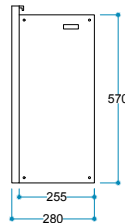

Nada

KRN 70

Genel Özellikler

Isıtıcı 2 Kademe 1000/2000 W

Bluetooth

Uzaktan Kumanda

FlameLog® 3D Odun – Gerçekçi Kor

FlameFire® Power LED Parlak Alevler

FlameLight® 5 Farklı Renk Gece Lambası

Meşe Odunu Çırtırlı Yanma Sesi

Güvenli Uyku Modu

Tüm Özellikler Birbirinden Bağımsız Kullanım

Teknik Özellikler

Model: Nada / KRN 180

Voltaj: 220/240 V

Ac 50/60 Hz - Max 2500 W

Isıtıcı Güç: 1000/2000 W (iki kademe)

Isıtma Alanı: 18-20 m²

Ses Çıkışı: 2 W

Materyal: Çelik/ Cam

Renk: Siyah

Uzaktan Kumanda: 455 Khz / kHz CR2032

Enerji Kablosu: 2 M

Isıtıcı
1000 / 2000 W

Bluetooth
bluetooth 5.0

Kumanda
Uzaktan Erişim

FlameLog®
Gerçekçi 3D Odun

FlameFire®
Parlak Led Alevler

FlameLight®
5 Farklı Işık Rengi

Ateş Sesi
Meşe Odunu Çırtırsı

Güvenli Uyku
Artırılmış Güvenlik

Ürün Ölçüleri 700/600/280 mm
70/60/28 cm
27,56"/23,62"/11,02"

Koli Ölçüleri 755/650/335 mm
75,5/65/33,5 cm
30"/26"/13"

Ağırlık

21 kg