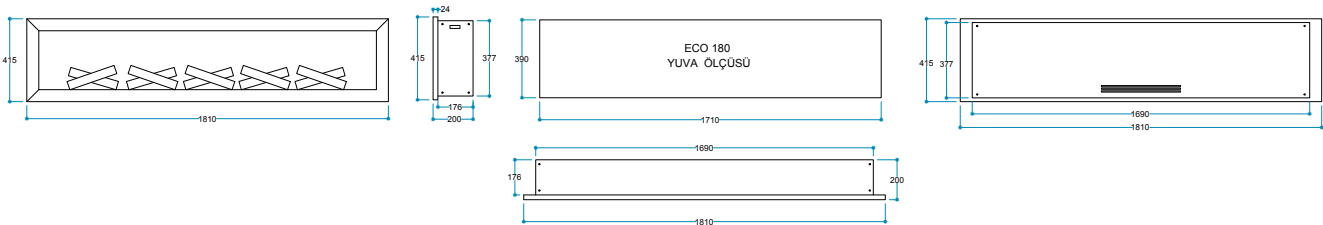

Teknik Özellikler

Model: Spark / BSC 180

Voltaj: 220/240 V

Ac 50/60 Hz - Max 2500 W

Materyal: Çelik/ Cam

Renk: Siyah

Uzaktan Kumanda: 455 Khz / kHz CR2032

Enerji Kablosu: 2 M

Kumanda
Uzaktan Erişim

FlameLog®
Gerçekçi 3D Odun

FlameFire®
Parlak Led Alevler

Güvenli Uyku
Artırılmış Güvenlik

FlameLight®
5 Farklı Işık Rengi

Ürün 1810/415/197 mm
Ölçüleri 181/ 41,5/ 19,7 cm
71,25"/16,33"/7,75"

Koli 1810/415/197 mm
Ölçüleri 181/ 41,5/ 19,7 cm
71,25"/16,33"/7,75"

Ağırlık

32 kg