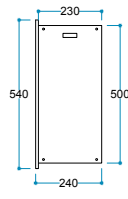

**Ürün Ölçüleri** 1000/540/230 mm  
100/54/23 cm  
39,37"/21,25"/9,05

**Koli Ölçüleri** 1080/620/290 mm  
108/62/29 cm  
42,51"/24,40"/11,41"

**Ağırlık**  
27 kg