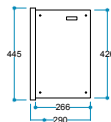

Genel Özellikler

Isıtıcı 2 Kademe 1000/2000 W

Bluetooth

Uzaktan Kumanda

FlameLog® 3D Odun – Gerçekçi Kor

FlameFire® Power LED Parlak Alevler

FlameLight® 5 Farklı Renk Gece Lambası

Meşe Odunu Çıtırıtılı Yanma Sesi

Güvenli Uyku Modu

Tüm Özellikler Birbirinden Bağımsız Kullanım

Teknik Özellikler

Model: Nada / KRN 180

Voltaj: 220/240 V

Ac 50/60 Hz - Max 2500 W

Isıtıcı Güç: 1000/2000 W (iki kademe)

Isıtma Alanı: 18-20 m²

Ses Çıkışı: 2 W

Materyal: Çelik/ Cam

Renk: Siyah

Uzaktan Kumanda: 455 Khz / kHz CR2032

Enerji Kablosu: 2 M

Isıtıcı
1000 / 2000 W

Bluetooth
bluetooth 5.0

Kumanda
Uzaktan Erişim

FlameLog®
Gerçekçi 3D Odun

FlameFire®
Parlak Led Alevler

FlameLight®
5 Farklı Işık Rengi

Ateş Sesi
Meşe Odunu Çıtırıtı

Güvenli Uyku
Artırılmış Güvenlik

Ürün Ölçüleri 1560/450/280 mm
156/45/ 28 cm
61,41"/17,71"/11,02"

Koli Ölçüleri 1615/490/340
161,5/49/34 cm
63,74"/19,29"/13,38"

Ağırlık

36 kg