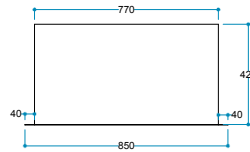

Isıtıcı  
1000 / 2000 W

Ürün 850/585/420 mm  
Ölçüleri 85/58,5/42 cm

Ağırlık

12 kg

→ *Flameline 3D Vasko Serisi*