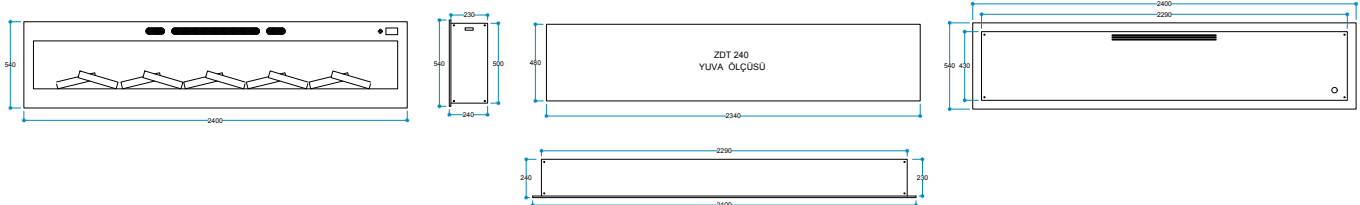

Pao

ZDT 240

Genel Özellikler

Isıtıcı 2 Kademe 1000/2000 W

Bluetooth

Uzaktan Kumanda

3,5" Renkli TFT Ekran/ Touch Panel

FlameLog® 3D Odun – Gerçekçi Kor

FlameFire® Power LED Parlak Alevler

FlameLight® 5 Farklı Renk Gece Lambası

Meşe Odunu Çıtırıtılı Yanma Sesi

Müzik Seçeneği (Blues, Caz, Piyano, Relax, Klasik)

Seçenekli Dil Menüsü (TR – EN – DE – FR – RU)

Uyku Sayacı (30/60/90/120 dk/150 dk.)

Güvenli Uyku Modu

Tüm Özellikler Birbirinden Bağımsız Kullanım

Teknik Özellikler

Model: Pao / ZDT 240

Voltaj: 220/240 V

Ac 50/60 Hz - Max 2500 W

Isıtıcı Güç: 1000/2000 W (iki kademe)

Isıtma Alanı: 18-20 m²

Ses Çıkışı: 2 W

Materyal: Çelik/ Cam

Renk: Siyah

Uzaktan Kumanda: 455 Khz / kHz CR2032

Enerji Kablosu: 2 M

Isıtıcı
1000 / 2000 W

Bluetooth
bluetooth 5.0

Touch Panel
Dokunmatik Panel

Kumanda
Uzaktan Erişim

Uyku Sayacı
30-150dk.

FlameLog®
Gerçekçi 3D Odun

FlameFire®
Parlak Led Alevler

FlameLight®
5 Farklı Işık Rengi

Ateş Sesi
Meşe Odunu Çıtırıtısı

Güvenli Uyku
Artırılmış Güvenlik

Ürün 2400/540/230 mm
Ölçüleri 240/54/23 cm
94,48"/21,25"/9,05"

Koli 2460/620/290 mm
Ölçüleri 246/62/29 cm
96,85"/24,40"/11,41"

Ağırlık

73 kg