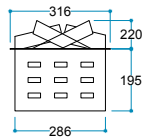

Vasko

V 60

Genel Özellikler

Uzaktan Kumanda	Model:	Vasko / V 60
FlameLog® Fireline Patentli 3D Odun – Gerçek Kor	Voltaj:	220/240 V
FlameFire® Gerçek Alev Etkisi Ayarlanabilir Alev Şiddeti	Ac 50/60 Hz - Max 2500 W	
FlameLight® Gece Lambası Özelliği	Materyal:	Çelik
Meşe Odunu Çıtırılı Yanma Sesi	Renk:	Siyah
Flameline patentli odunlara kablosuz enerji aktarımı	Uzaktan Kumanda:	455 Khz / kHz CR2032
Tüm Özellikler Birbirinden Bağımsız Kullanım	Enerji Kablosu:	2 M

Teknik Özellikler

- Touch Panel
  Dokunmatik Panel
- Kumanda
  Uzaktan Erişim
- FlameLog®
  Gerçekçi 3D Odun
- FlameFire®
  Parlak Led Alevler
- Ateş Sesi
  Meşe Odunu Çıtırısı

Ürün Ölçüleri 615/316/400 mm
61,5/31,6/40 cm
24"/13"/16"

Koli Ölçüleri 760/440/510 mm
76/44/51 cm
30"/17"/20"

Ağırlık

15 kg