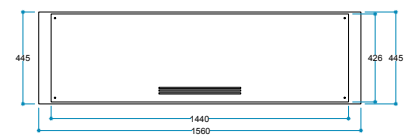

Genel Özellikler

Isıtıcı 2 Kademe 1000/2000 W

Bluetooth

Uzaktan Kumanda

FlameLog® 3D Odun – Gerçekçi Kor

FlameFire® Power LED Parlak Alevler

FlameLight® 5 Farklı Renk Gece Lambası

Meşe Odunu Çıtırıtılı Yanma Sesi

Güvenli Uyku Modu

Tüm Özellikler Birbirinden Bağımsız Kullanım

Teknik Özellikler

Model: Nada / KRN 180

Voltaj: 220/240 V

Ac 50/60 Hz - Max 2500 W

Isıtıcı Güç: 1000/2000 W (iki kademe)

Isıtma Alanı: 18-20 m²

Ses Çıkışı: 2 W

Materyal: Çelik/ Cam

Renk: Siyah

Uzaktan Kumanda: 455 Khz / kHz CR2032

Enerji Kablosu: 2 M

Isıtıcı
1000 / 2000 W

Bluetooth
bluetooth 5.0

Kumanda
Uzaktan Erişim

FlameLog®
Gerçekçi 3D Odun

FlameFire®
Parlak Led Alevler

FlameLight®
5 Farklı Işık Rengi

Ateş Sesi
Meşe Odunu Çıtırıtı

Güvenli Uyku
Artırılmış Güvenlik

Ürün Ölçüleri 1560/450/280 mm
156/45/ 28 cm
61,41"/17,71"/11,02"

Koli Ölçüleri 1615/490/340
161,5/49/34 cm
63,74"/19,29"/13,38"

Ağırlık

36 kg