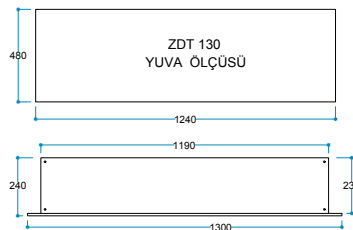

Pao
ZDT 130

Genel Özellikler

Isıtıcı 2 Kademe 1000/2000 W	Model:	Pao / ZDT 130
Bluetooth	Voltaj:	220/240 V
Uzaktan Kumanda	Ac 50/60 Hz - Max 2500 W	
3,5" Renkli TFT Ekran/ Touch Panel	Isıtıcı Güç:	1000/2000 W (iki kademe)
FlameLog® 3D Odun – Gerçekçi Kor	Isıtma Alanı:	18-20 m2
FlameFire® Power LED Parlak Alevler	Ses Çıkışı:	2 W
FlameLight® 5 Farklı Renk Gece Lambası	Materyal:	Çelik/ Cam
Meşe Odunu Çıtırıtılı Yanma Sesi	Renk:	Siyah
Müzik Seçeneği (Blues, Caz, Piyano, Relax, Klasik)	Uzaktan Kumanda:	455 Khz / kHz CR2032
Seçenekli Dil Menüsü (TR – EN – DE – FR – RU)	Enerji Kablosu:	2 M
Uyku Sayacı (30/60/90/120 dk/150 dk.)		
Güvenli Uyku Modu		
Tüm Özellikler Birbirinden Bağımsız Kullanım		

Teknik Özellikler

	Isıtıcı 1000 / 2000 W
	Bluetooth bluetooth 5.0
	Touch Panel Dokunmatik Panel
	Kumanda Uzaktan Erişim
	Uyku Sayacı 30-150dk.
	FlameLog® Gerçekçi 3D Odun
	FlameFire® Parlak Led Alevler
	FlameLight® 5 Farklı Işık Rengi
	Ateş Sesi Meşe Odunu Çıtırıtısı
	Güvenli Uyku Artırılmış Güvenlik

Ürün Ölçüleri 1300/540/230 mm
130/54/23 cm
51,18"/21,25"/9,05"

Koli Ölçüleri 1380/620/290 mm
138/62/29 cm
54,33"/24,40/11,41

Ağırlık
36 kg