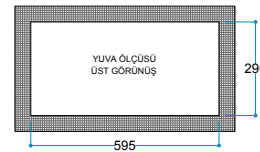

Vasko

V 60

Genel Özellikler

Uzaktan Kumanda	Model:	Vasko / V 60
FlameLog® Fireline Patentli 3D Odun – Gerçek Kor	Voltaj:	220/240 V
FlameFire® Gerçek Alev Etkisi Ayarlanabilir Alev Şiddeti	Ac 50/60 Hz - Max 2500 W	
FlameLight® Gece Lambası Özelliği	Materyal:	Çelik
Meşe Odunu Çıtırılı Yanma Sesi	Renk:	Siyah
Flameline patentli odunlara kablosuz enerji aktarımı	Uzaktan Kumanda:	455 Khz / kHz CR2032
Tüm Özellikler Birbirinden Bağımsız Kullanım	Enerji Kablosu:	2 M

Teknik Özellikler

- Touch Panel
  Dokunmatik Panel
- Kumanda
  Uzaktan Erişim
- FlameLog®
  Gerçekçi 3D Odun
- FlameFire®
  Parlak Led Alevler
- Ateş Sesi
  Meşe Odunu Çıtırısı

Ürün Ölçüleri 615/316/400 mm
61,5/31,6/40 cm
24"/13"/16"

Koli Ölçüleri 760/440/510 mm
76/44/51 cm
30"/17"/20"

Ağırlık

15 kg