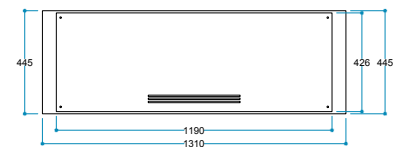

Nada

KRN130

Genel Özellikler

Isıtıcı 2 Kademe 1000/2000 W

Bluetooth

Uzaktan Kumanda

FlameLog® 3D Odun – Gerçekçi Kor

FlameFire® Power LED Parlak Alevler

FlameLight® 5 Farklı Renk Gece Lambası

Meşe Odunu Çıtırıtılı Yanma Sesi

Güvenli Uyku Modu

Tüm Özellikler Birbirinden Bağımsız Kullanım

Teknik Özellikler

Model: Nada / KRN 180

Voltaj: 220/240 V

Ac 50/60 Hz - Max 2500 W

Isıtıcı Güç: 1000/2000 W (iki kademe)

Isıtma Alanı: 18-20 m2

Ses Çıkışı: 2 W

Materyal: Çelik/ Cam

Renk: Siyah

Uzaktan Kumanda: 455 Khz / kHz CR2032

Enerji Kablosu: 2 M

Isıtıcı
1000 / 2000 W

Bluetooth
bluetooth 5.0

Kumanda
Uzaktan Erişim

FlameLog®
Gerçekçi 3D Odun

FlameFire®
Parlak Led Alevler

FlameLight®
5 Farklı Işık Rengi

Ateş Sesi
Meşe Odunu Çıtırıtısı

Güvenli Uyku
Artırılmış Güvenlik

Ürün Ölçüleri 1310/450/280 mm
131 /45/28 cm
51,57"/17,71"/11,02"

Koli Ölçüleri 1365/490/340
136,5/49/34 cm
53,74"/19,29"/13,38"

Ağırlık

30 kg