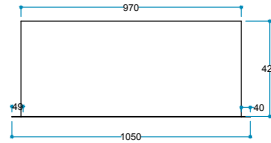

Isıtıcı  
1000 / 2000 W

Ürün 1050/585/420 mm  
Ölçüleri 105/58,5/42 cm

Ağırlık

15 kg

→ *Flameline 3D Vasko Serisi*