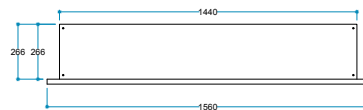

Genel Özellikler

Isıtıcı 2 Kademe 1000/2000 W

Bluetooth

Uzaktan Kumanda

FlameLog® 3D Odun – Gerçekçi Kor

FlameFire® Power LED Parlak Alevler

FlameLight® 5 Farklı Renk Gece Lambası

Meşe Odunu Çıtırıtılı Yanma Sesi

Güvenli Uyku Modu

Tüm Özellikler Birbirinden Bağımsız Kullanım

Teknik Özellikler

Model: Nada / KRN 180

Voltaj: 220/240 V

Ac 50/60 Hz - Max 2500 W

Isıtıcı Güç: 1000/2000 W (iki kademe)

Isıtma Alanı: 18-20 m²

Ses Çıkışı: 2 W

Materyal: Çelik/ Cam

Renk: Siyah

Uzaktan Kumanda: 455 Khz / kHz CR2032

Enerji Kablosu: 2 M

Isıtıcı
1000 / 2000 W

Bluetooth
bluetooth 5.0

Kumanda
Uzaktan Erişim

FlameLog®
Gerçekçi 3D Odun

FlameFire®
Parlak Led Alevler

FlameLight®
5 Farklı Işık Rengi

Ateş Sesi
Meşe Odunu Çıtırıtı

Güvenli Uyku
Artırılmış Güvenlik

Ürün Ölçüleri 1560/450/280 mm
156/45/ 28 cm
61,41"/17,71"/11,02"

Koli Ölçüleri 1615/490/340
161,5/49/34 cm
63,74"/19,29"/13,38"

Ağırlık

36 kg