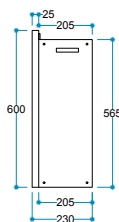

Spark

ECO 70

Genel Özellikler

Uzaktan Kumanda
FlameLog® 3D Odun – Gerçekçi Kor
FlameFire® Power LED Parlak Alevler
FlameLight® 5 Farklı Renk Gece Lambası
Güvenli Uyku Modu
Tüm Özellikler Birbirinden Bağımsız Kullanım

Teknik Özellikler

Model:	Spark / BSC 70
Voltaj:	220/240 V
	Ac 50/60 Hz - Max 2500 W
Materyal:	Çelik/ Cam
Renk:	Siyah
Uzaktan Kumanda:	455 Khz / kHz CR2032
Enerji Kablosu:	2 M

Kumanda
Uzaktan Erişim

FlameLog®
Gerçekçi 3D Odun

FlameFire®
Parlak Led Alevler

Güvenli Uyku
Artırılmış Güvenlik

FlameLight®
5 Farklı Işık Rengi

Ürün Ölçüleri 700/600/230 mm
70/60/23 cm
28"/24"/9"

Koli Ölçüleri 755/650/280 mm
75,5/65/28 cm
30"/26"/11"

Ağırlık

17 kg