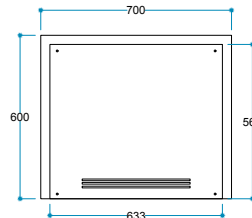

Nada

KRN 70

Genel Özellikler

Isıtıcı 2 Kademe 1000/2000 W

Bluetooth

Uzaktan Kumanda

FlameLog® 3D Odun – Gerçekçi Kor

FlameFire® Power LED Parlak Alevler

FlameLight® 5 Farklı Renk Gece Lambası

Meşe Odunu Çırtırlı Yanma Sesi

Güvenli Uyku Modu

Tüm Özellikler Birbirinden Bağımsız Kullanım

Teknik Özellikler

Model: Nada / KRN 180

Voltaj: 220/240 V

Ac 50/60 Hz - Max 2500 W

Isıtıcı Güç: 1000/2000 W (iki kademe)

Isıtma Alanı: 18-20 m²

Ses Çıkışı: 2 W

Materyal: Çelik/ Cam

Renk: Siyah

Uzaktan Kumanda: 455 Khz / kHz CR2032

Enerji Kablosu: 2 M

Isıtıcı
1000 / 2000 W

Bluetooth
bluetooth 5.0

Kumanda
Uzaktan Erişim

FlameLog®
Gerçekçi 3D Odun

FlameFire®
Parlak Led Alevler

FlameLight®
5 Farklı Işık Rengi

Ateş Sesi
Meşe Odunu Çırtırsı

Güvenli Uyku
Artırılmış Güvenlik

Ürün Ölçüleri 700/600/280 mm
70/60/28 cm
27,56"/23,62"/11,02"

Koli Ölçüleri 755/650/335 mm
75,5/65/33,5 cm
30"/26"/13"

Ağırlık

21 kg