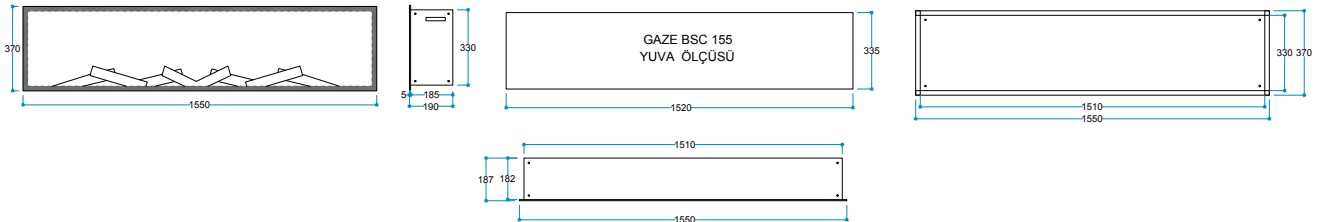

Teknik Özellikler

Model: Spark / BSC 155

Voltaj: 220/240 V

Ac 50/60 Hz - Max 2500 W

Materyal: Çelik/ Cam

Renk: Siyah

Uzaktan Kumanda: 455 Khz / kHz CR2032

Enerji Kablosu: 2 M

Kumanda
Uzaktan Erişim

FlameLog®
Gerçekçi 3D Odun

FlameFire®
Parlak Led Alevler

Güvenli Uyku
Artırılmış Güvenlik

FlameLight®
5 Farklı Işık Rengi

Ürün Ölçüleri 1550/370/190 mm
155/37/19 cm
61"/15"/7"

Koli Ölçüleri 1700/450/ 250 mm
170/45/25 cm
67"/18"/10"

Ağırlık

23 kg