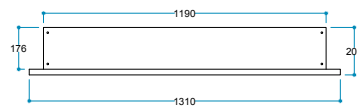

Spark

ECO 130

Genel Özellikler

Uzaktan Kumanda

FlameLog® 3D Odun – Gerçekçi Kor

FlameFire® Power LED Parlak Alevler

Güvenli Uyku Modu

Tüm Özellikler Birbirinden Bağımsız Kullanım

Teknik Özellikler

Model: Spark / BSC 130

Voltaj: 220/240 V

Ac 50/60 Hz - Max 2500 W

Materyal: Çelik/ Cam

Renk: Siyah

Uzaktan Kumanda: 455 Khz / kHz CR2032

Enerji Kablosu: 2 M

Kumanda
Uzaktan Erişim

FlameLog®
Gerçekçi 3D Odun

FlameFire®
Parlak Led Alevler

Güvenli Uyku
Artırılmış Güvenlik

FlameLight®
5 Farklı Işık Rengi

Ürün Ölçüleri 1310/415/197 mm
131/41,5/19,7
51,57"/16,33"/7,75"

Koli Ölçüleri 1370/455/250 mm
137/45,5/25 cm
53,93"/17,91"/9,84"

Ağırlık

23 kg