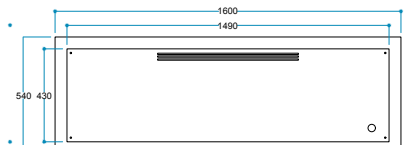

Pao
ZDT 160

Genel Özellikler

Isıtıcı 2 Kademe 1000/2000 W

Bluetooth

Uzaktan Kumanda

3,5" Renkli TFT Ekran/ Touch Panel

FlameLog® 3D Odun – Gerçekçi Kor

FlameFire® Power LED Parlak Alevler

FlameLight® 5 Farklı Renk Gece Lambası

Meşe Odunu Çıtırıtılı Yanma Sesi

Müzik Seçeneği (Blues, Caz, Piyano, Relax, Klasik)

Seçenekli Dil Menüsü (TR – EN – DE – FR – RU)

Uyku Sayacı (30/60/90/120 dk/150 dk.)

Güvenli Uyku Modu

Tüm Özellikler Birbirinden Bağımsız Kullanım

Teknik Özellikler

Model: Pao / ZDT 160

Voltaj: 220/240 V

Ac 50/60 Hz - Max 2500 W

Isıtıcı Güç: 1000/2000 W (iki kademe)

Isıtma Alanı: 18-20 m²

Ses Çıkışı: 2 W

Materyal: Çelik/ Cam

Renk: Siyah

Uzaktan Kumanda: 455 Khz / kHz CR2032

Enerji Kablosu: 2 M

Isıtıcı
1000 / 2000 W

Bluetooth
bluetooth 5.0

Touch Panel
Dokunmatik Panel

Kumanda
Uzaktan Erişim

Uyku Sayacı
30-150dk.

FlameLog®
Gerçekçi 3D Odun

FlameFire®
Parlak Led Alevler

FlameLight®
5 Farklı Işık Rengi

Ateş Sesi
Meşe Odunu Çıtırıtısı

Güvenli Uyku
Artırılmış Güvenlik

Ürün Ölçüleri 1600/540/230 mm
160/54/23 cm
62,99"/21,25"/9,05"

Koli Ölçüleri 1660/620/290 mm
166/62/29 cm
65,35"/24,40"/11,41"

Ağırlık

42 kg