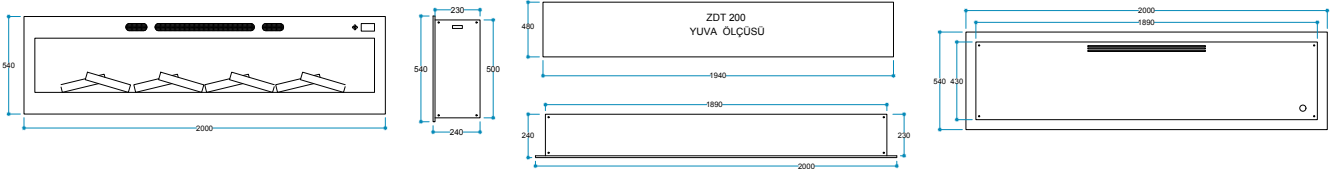

Teknik Özellikler

Model: Pao / ZDT 200

Voltaj: 220/240 V

Ac 50/60 Hz - Max 2500 W

Isıtıcı Güç: 1000/2000 W (iki kademe)

Isıtma Alanı: 18-20 m²

Ses Çıkışı: 2 W

Materyal: Çelik/ Cam

Renk: Siyah

Uzaktan Kumanda: 455 Khz / kHz CR2032

Enerji Kablosu: 2 M

Isıtıcı
1000 / 2000 W

Bluetooth
bluetooth 5.0

Touch Panel
Dokunmatik Panel

Kumanda
Uzaktan Erişim

Uyku Sayacı
30-150dk.

FlameLog®
Gerçekçi 3D Odun

FlameFire®
Parlak Led Alevler

FlameLight®
5 Farklı Işık Rengi

Ateş Sesi
Meşe Odunu Çıtırıtısı

Güvenli Uyku
Artırılmış Güvenlik

Ürün Ölçüleri
2000/540/230 mm
200/54/23 cm
78,74"/21,25"/9,05"

Koli Ölçüleri
2060/620/290 mm
206/62/29 cm
81,10"/24,40"/11,41"

Ağırlık

60 kg