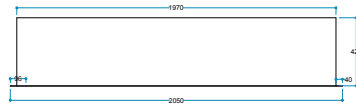

Vasko-K

VK180

Genel Özellikler

Vasko V 130 Serisi ile beraber kullanılır,
Tek başına kullanımı yoktur.

Teknik Özellikler

Model:	Vasko / VK 180
Voltaj:	220/240 V
	Ac 50/60 Hz - Max 2500 W
Isıtıcı Güç:	1000/2000 W (iki kademe)
Isıtma Alanı:	18-20 m²
Materyal:	Çelik
Renk:	Siyah
Enerji Kablosu:	2 M

Isıtıcı
1000 / 2000 W

Ürün 2050/585/420 mm
Ölçüleri 205/58,5/42 cm

Ağırlık

28 kg