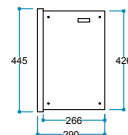

Nada

KRN130

Genel Özellikler

Isıtıcı 2 Kademe 1000/2000 W

Bluetooth

Uzaktan Kumanda

FlameLog® 3D Odun – Gerçekçi Kor

FlameFire® Power LED Parlak Alevler

FlameLight® 5 Farklı Renk Gece Lambası

Meşe Odunu Çıtırıtılı Yanma Sesi

Güvenli Uyku Modu

Tüm Özellikler Birbirinden Bağımsız Kullanım

Teknik Özellikler

Model: Nada / KRN 180

Voltaj: 220/240 V

Ac 50/60 Hz - Max 2500 W

Isıtıcı Güç: 1000/2000 W (iki kademe)

Isıtma Alanı: 18-20 m2

Ses Çıkışı: 2 W

Materyal: Çelik/ Cam

Renk: Siyah

Uzaktan Kumanda: 455 Khz / kHz CR2032

Enerji Kablosu: 2 M

Isıtıcı
1000 / 2000 W

Bluetooth
bluetooth 5.0

Kumanda
Uzaktan Erişim

FlameLog®
Gerçekçi 3D Odun

FlameFire®
Parlak Led Alevler

FlameLight®
5 Farklı Işık Rengi

Ateş Sesi
Meşe Odunu Çıtırıtısı

Güvenli Uyku
Artırılmış Güvenlik

Ürün Ölçüleri 1310/450/280 mm
131 /45/28 cm
51,57"/17,71"/11,02"

Koli Ölçüleri 1365/490/340
136,5/49/34 cm
53,74"/19,29"/13,38"

Ağırlık

30 kg