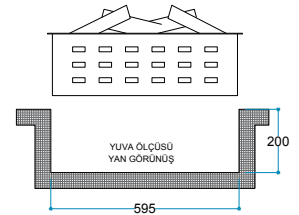

Vasko

V 60

Genel Özellikler

Uzaktan Kumanda	Model:	Vasko / V 60
FlameLog® Fireline Patentli 3D Odun – Gerçek Kor	Voltaj:	220/240 V
FlameFire® Gerçek Alev Etkisi Ayarlanabilir Alev Şiddeti	Ac 50/60 Hz - Max 2500 W	
FlameLight® Gece Lambası Özelliği	Materyal:	Çelik
Meşe Odunu Çıtırılı Yanma Sesi	Renk:	Siyah
Flameline patentli odunlara kablosuz enerji aktarımı	Uzaktan Kumanda:	455 Khz / kHz CR2032
Tüm Özellikler Birbirinden Bağımsız Kullanım	Enerji Kablosu:	2 M

Teknik Özellikler

- Touch Panel
  Dokunmatik Panel
- Kumanda
  Uzaktan Erişim
- FlameLog®
  Gerçekçi 3D Odun
- FlameFire®
  Parlak Led Alevler
- Ateş Sesi
  Meşe Odunu Çıtırısı

Ürün Ölçüleri 615/316/400 mm
61,5/31,6/40 cm
24"/13"/16"

Koli Ölçüleri 760/440/510 mm
76/44/51 cm
30"/17"/20"

Ağırlık

15 kg