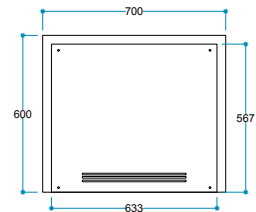

Spark

ECO 70

Genel Özellikler

Uzaktan Kumanda
FlameLog® 3D Odun – Gerçekçi Kor
FlameFire® Power LED Parlak Alevler
FlameLight® 5 Farklı Renk Gece Lambası
Güvenli Uyku Modu
Tüm Özellikler Birbirinden Bağımsız Kullanım

Teknik Özellikler

Model:	Spark / BSC 70
Voltaj:	220/240 V
	Ac 50/60 Hz - Max 2500 W
Materyal:	Çelik/ Cam
Renk:	Siyah
Uzaktan Kumanda:	455 Khz / kHz CR2032
Enerji Kablosu:	2 M

Kumanda
Uzaktan Erişim

FlameLog®
Gerçekçi 3D Odun

FlameFire®
Parlak Led Alevler

Güvenli Uyku
Artırılmış Güvenlik

FlameLight®
5 Farklı Işık Rengi

Ürün Ölçüleri 700/600/230 mm
70/60/23 cm
28"/24"/9"

Koli Ölçüleri 755/650/280 mm
75,5/65/28 cm
30"/26"/11"

Ağırlık

17 kg