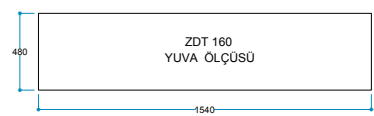

Pao
ZDT 160

Genel Özellikler

Isıtıcı 2 Kademe 1000/2000 W

Bluetooth

Uzaktan Kumanda

3,5" Renkli TFT Ekran/ Touch Panel

FlameLog® 3D Odun – Gerçekçi Kor

FlameFire® Power LED Parlak Alevler

FlameLight® 5 Farklı Renk Gece Lambası

Meşe Odunu Çıtırıtılı Yanma Sesi

Müzik Seçeneği (Blues, Caz, Piyano, Relax, Klasik)

Seçenekli Dil Menüsü (TR – EN – DE – FR – RU)

Uyku Sayacı (30/60/90/120 dk/150 dk.)

Güvenli Uyku Modu

Tüm Özellikler Birbirinden Bağımsız Kullanım

Teknik Özellikler

Model: Pao / ZDT 160

Voltaj: 220/240 V

Ac 50/60 Hz - Max 2500 W

Isıtıcı Güç: 1000/2000 W (iki kademe)

Isıtma Alanı: 18-20 m²

Ses Çıkışı: 2 W

Materyal: Çelik/ Cam

Renk: Siyah

Uzaktan Kumanda: 455 Khz / kHz CR2032

Enerji Kablosu: 2 M

Isıtıcı
1000 / 2000 W

Bluetooth
bluetooth 5.0

Touch Panel
Dokunmatik Panel

Kumanda
Uzaktan Erişim

Uyku Sayacı
30-150dk.

FlameLog®
Gerçekçi 3D Odun

FlameFire®
Parlak Led Alevler

FlameLight®
5 Farklı Işık Rengi

Ateş Sesi
Meşe Odunu Çıtırıtısı

Güvenli Uyku
Artırılmış Güvenlik

Ürün Ölçüleri 1600/540/230 mm
160/54/23 cm
62,99"/21,25"/9,05"

Koli Ölçüleri 1660/620/290 mm
166/62/29 cm
65,35"/24,40"/11,41"

Ağırlık

42 kg