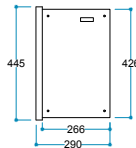

Nada

KRN100

Genel Özellikler

Isıtıcı 2 Kademe 1000/2000 W

Bluetooth

Uzaktan Kumanda

FlameLog® 3D Odun – Gerçekçi Kor

FlameFire® Power LED Parlak Alevler

FlameLight® 5 Farklı Renk Gece Lambası

Meşe Odunu Çırtırtılı Yanma Sesi

Güvenli Uyku Modu

Tüm Özellikler Birbirinden Bağımsız Kullanım

Teknik Özellikler

Model: Nada / KRN 180

Voltaj: 220/240 V

Ac 50/60 Hz - Max 2500 W

Isıtıcı Güç: 1000/2000 W (iki kademe)

Isıtma Alanı: 18-20 m2

Ses Çıkışı: 2 W

Materyal: Çelik/ Cam

Renk: Siyah

Uzaktan Kumanda: 455 KHz / kHz CR2032

Enerji Kablosu: 2 M

Isıtıcı
1000 / 2000 W

Bluetooth
bluetooth 5.0

Kumanda
Uzaktan Erişim

FlameLog®
Gerçekçi 3D Odun

FlameFire®
Parlak Led Alevler

FlameLight®
5 Farklı Işık Rengi

Ateş Sesi
Meşe Odunu Çırtırtısı

Güvenli Uyku
Artırılmış Güvenlik

Ürün Ölçüleri 1010/450/280 mm
101/45/28 cm
39,76"/17,71"/11,02"

Koli Ölçüleri 1065/490/340 mm
106,5 /49/34 cm
41,92"/19,29"/13,38"

Ağırlık

24 kg