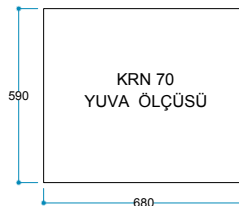

Nada

KRN 70

Genel Özellikler

Isıtıcı 2 Kademe 1000/2000 W

Bluetooth

Uzaktan Kumanda

FlameLog® 3D Odun – Gerçekçi Kor

FlameFire® Power LED Parlak Alevler

FlameLight® 5 Farklı Renk Gece Lambası

Meşe Odunu Çırtırlı Yanma Sesi

Güvenli Uyku Modu

Tüm Özellikler Birbirinden Bağımsız Kullanım

Teknik Özellikler

Model: Nada / KRN 180

Voltaj: 220/240 V

Ac 50/60 Hz - Max 2500 W

Isıtıcı Güç: 1000/2000 W (iki kademe)

Isıtma Alanı: 18-20 m²

Ses Çıkışı: 2 W

Materyal: Çelik/ Cam

Renk: Siyah

Uzaktan Kumanda: 455 Khz / kHz CR2032

Enerji Kablosu: 2 M

Isıtıcı
1000 / 2000 W

Bluetooth
bluetooth 5.0

Kumanda
Uzaktan Erişim

FlameLog®
Gerçekçi 3D Odun

FlameFire®
Parlak Led Alevler

FlameLight®
5 Farklı Işık Rengi

Ateş Sesi
Meşe Odunu Çırtırsı

Güvenli Uyku
Artırılmış Güvenlik

Ürün Ölçüleri 700/600/280 mm
70/60/28 cm
27,56"/23,62"/11,02"

Koli Ölçüleri 755/650/335 mm
75,5/65/33,5 cm
30"/26"/13"

Ağırlık

21 kg