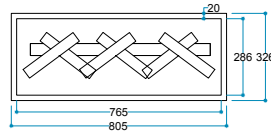

Vasko

V 80

Genel Özellikler

Uzaktan Kumanda	Model:	Vasko / V 60
FlameLog® Fireline Patentli 3D Odun – Gerçek Kor	Voltaj:	220/240 V
FlameFire® Gerçek Alev Etkisi Ayarlanabilir Alev Şiddeti	Ac 50/60 Hz - Max 2500 W	
FlameLight® Gece Lambası Özelliği	Materyal:	Çelik
Meşe Odunu Çıtırıtılı Yanma Sesi	Renk:	Siyah
Flameline patentli odunlara kablosuz enerji aktarımı	Uzaktan Kumanda:	455 Khz / kHz CR2032
Tüm Özellikler Birbirinden Bağımsız Kullanım	Enerji Kablosu:	2 M

Teknik Özellikler

- Touch Panel
  Dokunmatik Panel
- Kumanda
  Uzaktan Erişim
- FlameLog®
  Gerçekçi 3D Odun
- FlameFire®
  Parlak Led Alevler
- Ateş Sesi
  Meşe Odunu Çıtırıtısı

Ürün Ölçüleri 800/330/350 mm
80/33/35 cm
32"/13"/14"

Koli Ölçüleri 950/455/475 mm
95/45,5/47,5 cm
37"/18"/19"

Ağırlık
20 kg