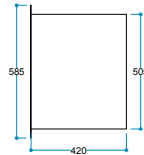

Isıtıcı  
1000 / 2000 W

Ürün 1050/585/420 mm  
Ölçüleri 105/58,5/42 cm

Ağırlık

15 kg

→ *Flameline 3D Vasko Serisi*