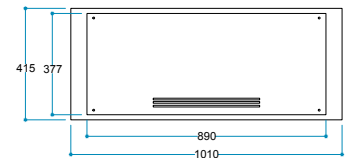

Spark

ECO 100

Genel Özellikler

Uzaktan Kumanda

FlameLog® 3D Odun – Gerçekçi Kor

FlameFire® Power LED Parlak Alevler

FlameLight® 5 Farklı Renk Gece Lambası

Güvenli Uyku Modu

Tüm Özellikler Birbirinden Bağımsız Kullanım

Teknik Özellikler

Model: Spark / BSC 100

Voltaj: 220/240 V

Ac 50/60 Hz - Max 2500 W

Materyal: Çelik/ Cam

Renk: Siyah

Uzaktan Kumanda: 455 Khz / kHz CR2032

Enerji Kablosu: 2 M

Kumanda
Uzaktan Erişim

FlameLog®
Gerçekçi 3D Odun

FlameFire®
Parlak Led Alevler

Güvenli Uyku
Artırılmış Güvenlik

FlameLight®
5 Farklı Işık Rengi

Ürün Ölçüleri 1010/415/197 mm
101/41,5/19,7 cm
39,76"/16,33"/7,75"

Koli Ölçüleri 1010/415/197 mm
101/41,5/19,7 cm
39,76"/16,33"/7,75"

Ağırlık

18 kg