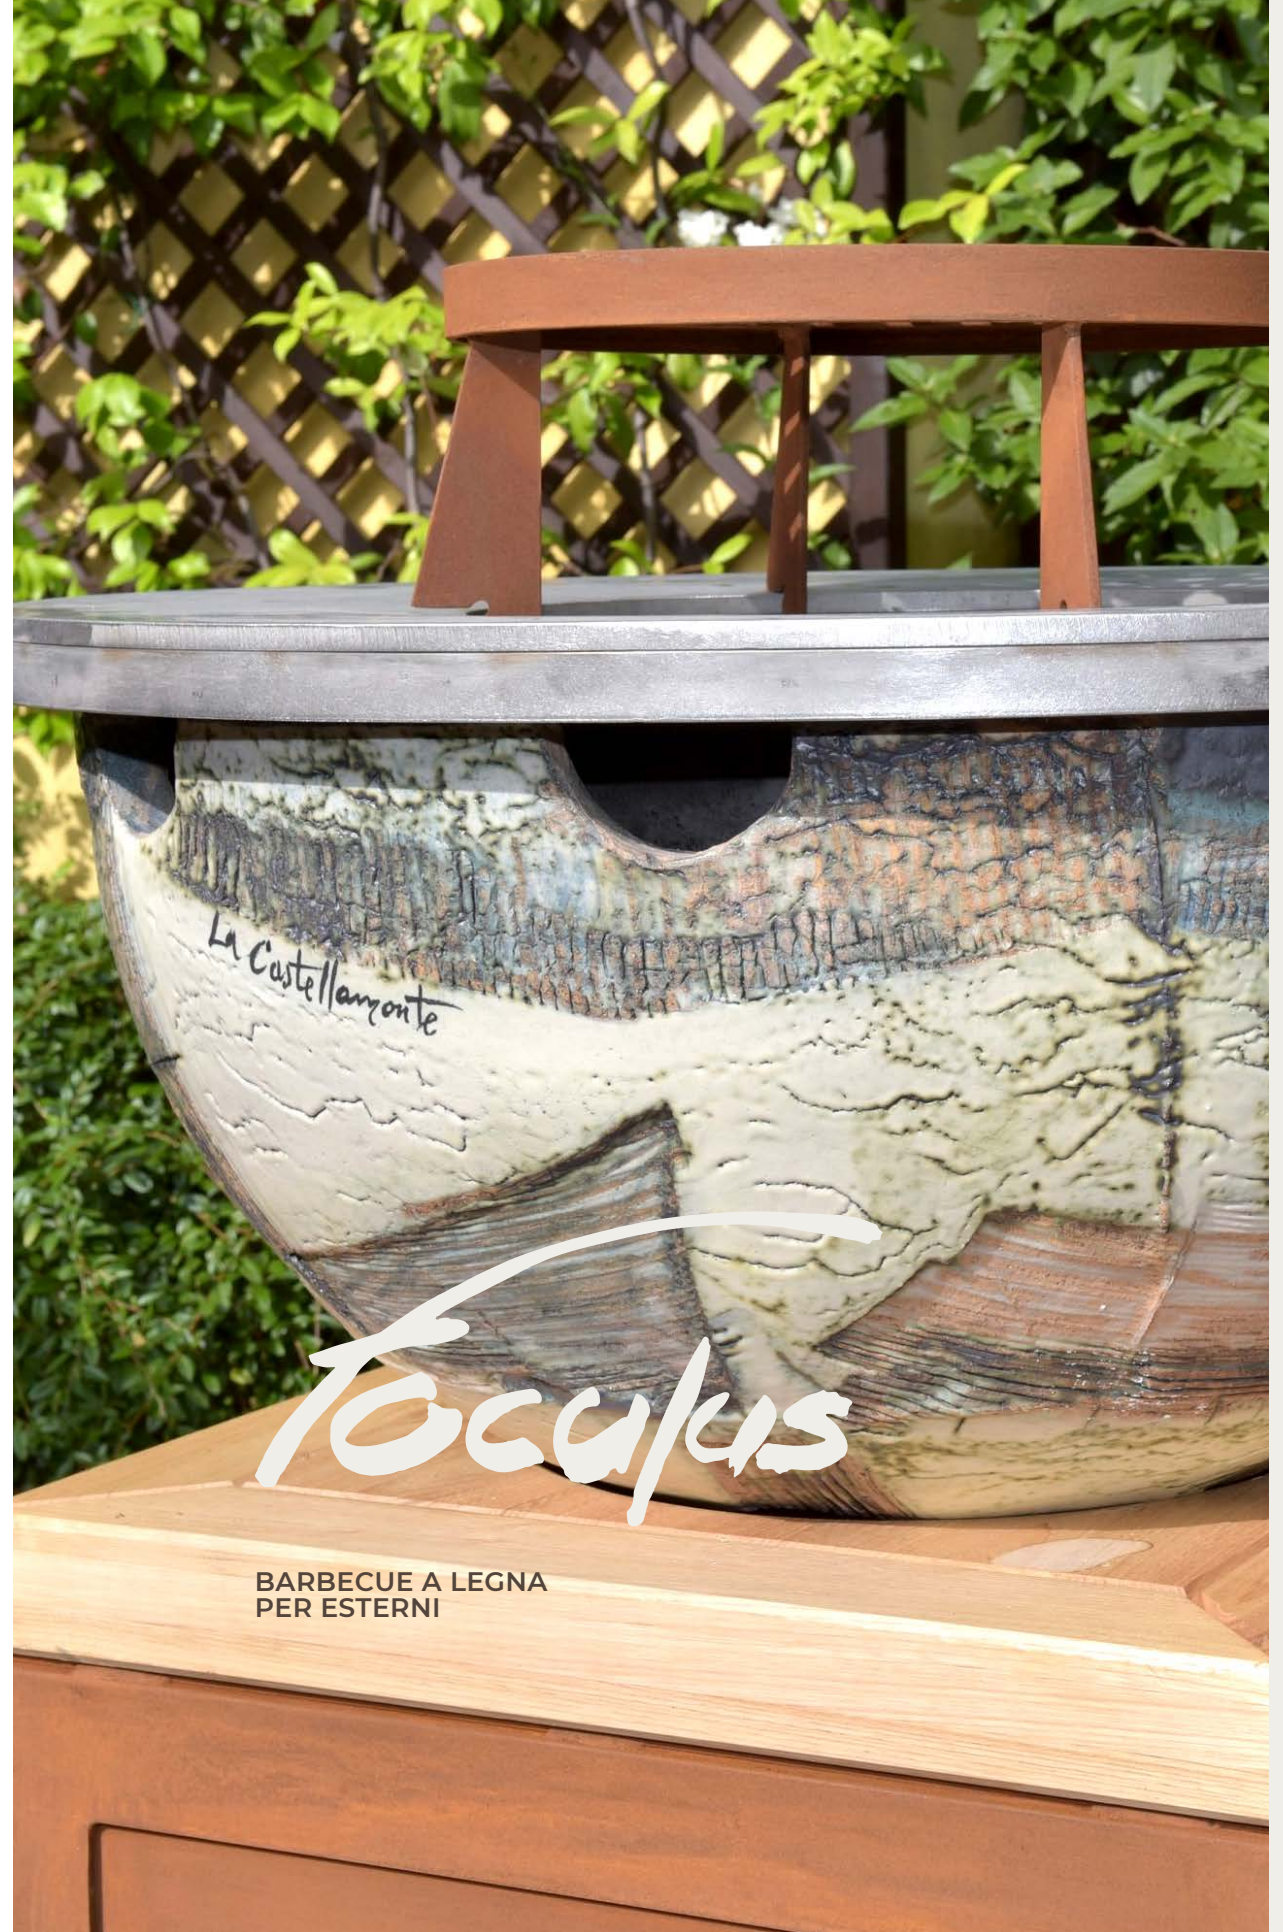

BARBECUE A LEGNA
PER ESTERNI

OUTDOOR WOOD BURNING BARBECUE

2021

LA CASTELLAMONTE di ROBERTO PERINO SAS
Via Casari 13 - 10081, Castellamonte (TO) - ITALY
P. IVA 05362500018

TEL 0039 0124 514149

TEL · FAX 0039 0124 581690

E-MAIL info@laccastellamonte.it

WWW LACASTELLAMONTE.IT

WWW STACKSTOVES.COM

LA
CASTELLAMONTE
Stufe da sempre. Per sempre.
Stoves since 1975.